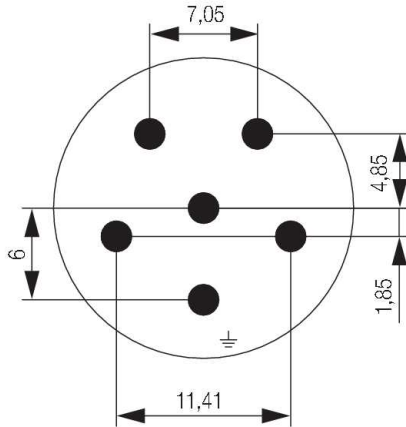

## Загрузки

Технические данные [STEP](#)

**SAI-M23-SE-L-6**

**Weidmüller Interface GmbH & Co. KG**  
 Klingenbergstraße 26  
 D-32758 Detmold  
 Germany

www.weidmueller.com

**Изображения**

**Габаритный чертеж**

**Technical data**

No. of poles	5 + PE	4/4	
Number of contacts	6	4	4
Contact-ø	mm 2	1	2

6 times male, 2 mm