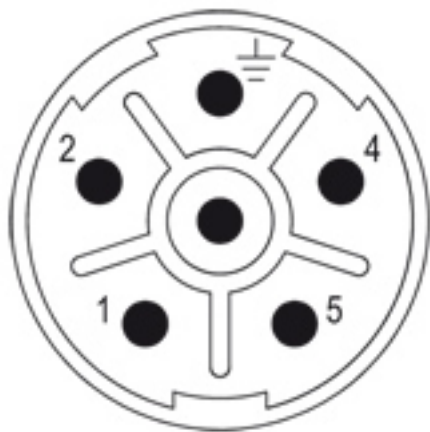

**SAI-M23-SE-L-6****Weidmüller Interface GmbH & Co. KG**

Klingenbergstraße 26

D-32758 Detmold

Germany

www.weidmueller.com

**Развод контактов**

Круглые вставные разъемы M23 предлагают большое количество циклов стыковки с высокой допустимой нагрузкой по току и высокой плотностью контактов в сочетании с минимальными размерами.

Корпуса, вставки и обжимные контакты необходимо заказывать отдельно.

**Основные данные для заказа**

Исполнение	Концентратор сигналов, соединительный разъем, Вставка
Номер для заказа	<a href="#">1170350000</a>
Тип	SAI-M23-SE-L-6
GTIN (EAN)	4032248962303
Кол.	1 Шт.

**Technical data**

No. of poles	5 + PE	4/4	
Number of contacts	6	4	4
Contact-ø	mm 2	1	2

6 times male, 2 mm