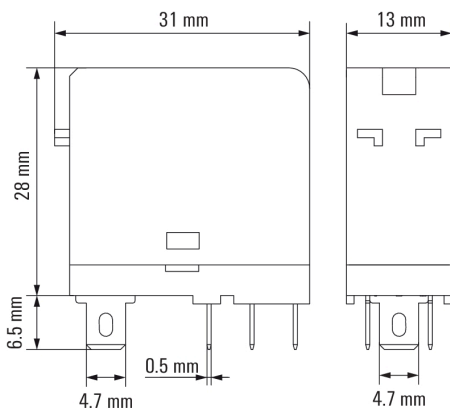

### Abmessungen und Gewichte

Breite	13 mm	Breite (inch)	0,512 inch
Höhe	31 mm	Höhe (inch)	1,22 inch
Nettogewicht	21,9 g	Tiefe	28 mm
Tiefe (inch)	1,102 inch		

### Anschlussdaten

Leiteranschlusstechnik	Flachstecker-Anschlüsse (4,7 mm x 0,5 mm)
------------------------	---

**Diagramm**

**Maßbild**