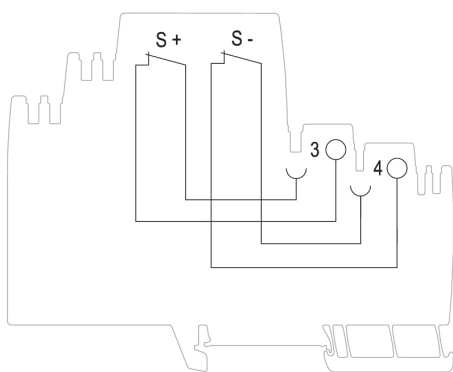

AMG DIS EX

Weidmüller Interface GmbH & Co. KG
Klingenbergstraße 26
D-32758 Detmold
Germany

www.weidmueller.com

Изображения

Schematic circuit diagram