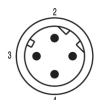

HDC XX5E01 MMSRJ45-0100

Weidmüller Interface GmbH & Co. KG

Klingenbergstraße 26

D-32758 Detmold

Germany

www.weidmueller.com

Компактность

Новый двухполюсный шинный модуль чрезвычайно компактен и совместим как с мегабитными, так и с гигабитными вставками для данных. Он позволяет подключить 2 кабеля Gigabit Cat 6A (10 гигабит) к одному модулю.

Основные данные для заказа

Исполнение	
Номер для заказа	2450490100
Тип	HDC XX5E01 MMSRJ45-0100
GTIN (EAN)	4050118467987
Кол.	1 Шт.