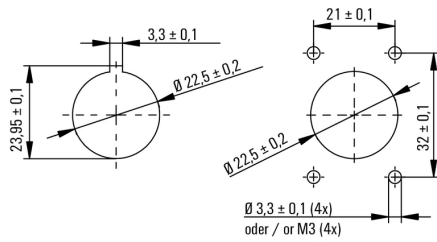

IE-BS-V04P-SCRJ2SC-SM-C

Weidmüller Interface GmbH & Co. KG
Klingenbergstraße 26
D-32758 Detmold
Germany

www.weidmueller.com

Изображения

Разрез узла в сборе

Mounting cut-out: 1. With central screw connection / 2. For mounting with four M3 screws