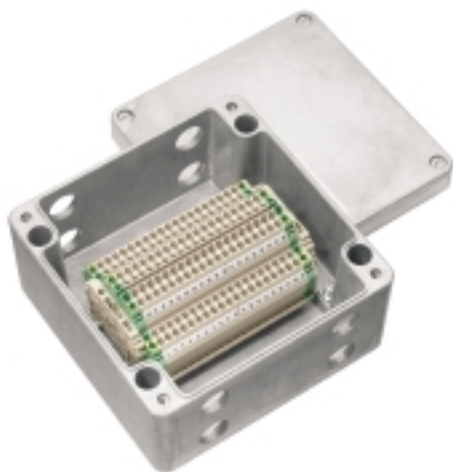

**KLIPPON K52 M20ZCSS EX****Weidmüller Interface GmbH & Co. KG**

Klingenbergstraße 26

D-32758 Detmold

Germany

[www.weidmueller.com](http://www.weidmueller.com)

Доступны различные типы соединительных коробок для установки источников сигналов/питания или распределителей во взрывоопасных зонах. Соединительные коробки представляют собой взрывозащищенные компоненты, допущенные для использования во взрывоопасных зонах 0, 1, 2 и 20, 21, 22. Они сертифицированы в соответствии с самыми последними стандартами Ex e, Ex ia и Ex tb. Конфигурация в соответствии с требованиями заказчика означает, что эти соединительные коробки оптимально подходят для всех областей применения. Воспользуйтесь обзором продукции, чтобы найти наиболее подходящее для вас решение! Комбинируйте корпус (с резьбовыми отверстиями или без них), подходящие монтажные рейки или предварительно установленные клеммные планки. Мы подготовили для вас небольшую подборку, но будем рады сконфигурировать и заказное решение.

**Основные данные для заказа**

Исполнение	Соединительная коробка, ATEX II 2GD T85°C Ex e II T6, KLIPPON K52 EX, KL SET 38Z2.5 S, Отверстия, страница A: 4 x M20x1.5, Отверстия, страница B: 4 x M20x1.5
Номер для заказа	<a href="#">8000004221</a>
Тип	KLIPPON K52 M20ZCSS EX
GTIN (EAN)	4032248986453
Кол.	1 Шт.
Базовое изделие	<a href="#">9526950000</a>

**KLIPPON K52 M20ZCSS EX**

**Weidmüller Interface GmbH & Co. KG**  
 Klingenbergstraße 26  
 D-32758 Detmold  
 Germany

www.weidmueller.com

**Технические данные****Размеры и массы**

Масса нетто 2 100 g

**Экологическое соответствие изделия**

REACH SVHC Lead 7439-92-1

**Номер сертификата корпуса**

Номер сертификата (EAC)	RUC-DE.BE02.B.00173	Номер сертификата соединительной коробки (ATEX)	IBExU12ATEX1145 X
Номер сертификата соединительной коробки (EAC)	RU C-DE.ГБ08.B.01328	Номер сертификата соединительной коробки (IECEX)	IECEX IBE 13.0002X