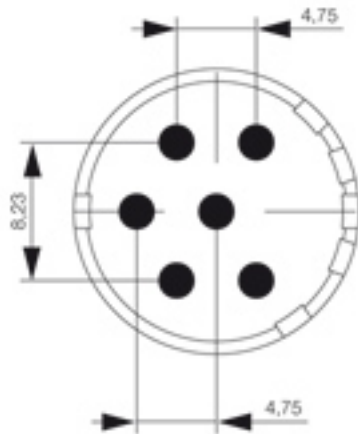

SAI-M23-BE-6-3.5MM**Weidmüller Interface GmbH & Co. KG**

Klingenbergstraße 26

D-32758 Detmold

Germany

www.weidmueller.com

Круглые вставные разъемы M23 предлагают большое количество циклов стыковки с высокой допустимой нагрузкой по току и высокой плотностью контактов в сочетании с минимальными размерами.

Корпуса, вставки и обжимные контакты необходимо заказывать отдельно.

Основные данные для заказа

Исполнение	Концентратор сигналов, соединительный разъем
Номер для заказа	1224030000
Тип	SAI-M23-BE-6-3.5MM
GTIN (EAN)	4050118007787
Кол.	1 Шт.

REACH SVHC Lead 7439-92-1

Технические данные, настраиваемые вставные разъемы

Вид соединения	Соединение под пайку	Кодировка	нет
Количество полюсов	6	Номинальный ток	20 A
Основной материал корпуса	Термопластичный полиамид PA 6, PBT	Поверхность контакта	позолоченный
Прочность изоляции	$> 10^{10} \Omega$	Циклы коммутации	> 1000