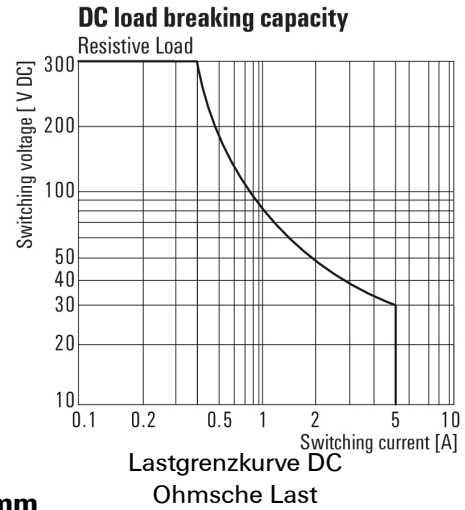

DRI424048LTD

Weidmüller Interface GmbH & Co. KG
Klingenbergstraße 26
D-32758 Detmold
Germany

www.weidmueller.com

Zeichnungen

Schaltbild

Ansicht auf Pins von unten

Diagramm

Diagramm

Diagramm

Maßbild