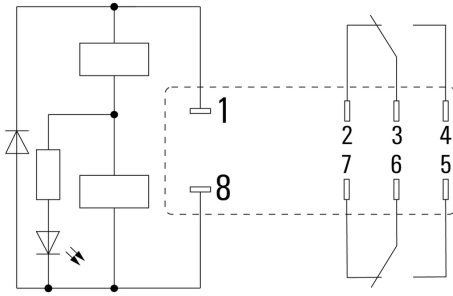

DRI424048LTD

Weidmüller Interface GmbH & Co. KG
Klingenbergstraße 26
D-32758 Detmold
Germany

www.weidmueller.com

Zeichnungen

Schaltbild

Ansicht auf Pins von unten