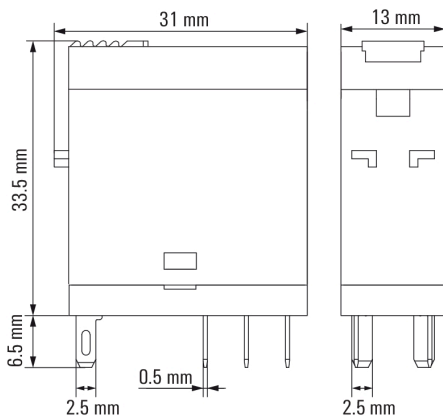

Technische Daten

Abmessungen und Gewichte

Breite	13 mm	Breite (inch)	0,512 inch
Höhe	31 mm	Höhe (inch)	1,22 inch
Nettogewicht	22 g	Tiefe	33,5 mm
Tiefe (inch)	1,319 inch		

Temperaturen

Lagertemperatur	-40 °C...85 °C	Betriebstemperatur	-40 °C...55 °C
Feuchtigkeit	35...85 % rel. Feuchte, keine Betauung		

DRI424048LTD

Weidmüller Interface GmbH & Co. KG
 Klingenbergstraße 26
 D-32758 Detmold
 Germany

www.weidmueller.com

Zeichnungen

Schaltbild

Ansicht auf Pins von unten

Diagramm

Diagramm

Diagramm

Maßbild

DRI424048LTD

Weidmüller Interface GmbH & Co. KG
 Klingenbergstraße 26
 D-32758 Detmold
 Germany

www.weidmueller.com

Zeichnungen

Sonstiges

Typenschlüssel