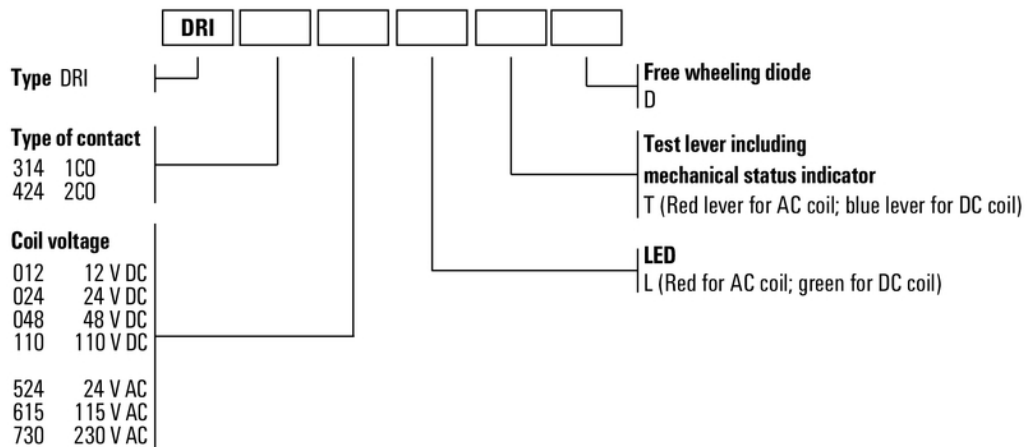

DRI424048LTD

Weidmüller Interface GmbH & Co. KG
Klingenbergstraße 26
D-32758 Detmold
Germany

www.weidmueller.com

Zeichnungen

Sonstiges

Typenschlüssel