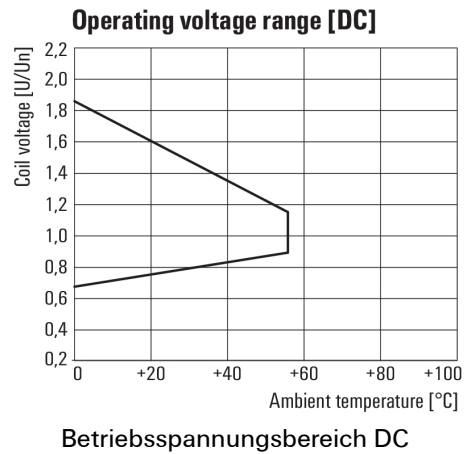

DRI424048LTD

Weidmüller Interface GmbH & Co. KG
Klingenbergstraße 26
D-32758 Detmold
Germany

www.weidmueller.com

Zeichnungen

Schaltbild

Ansicht auf Pins von unten

Diagramm

Diagramm

Diagramm

Maßbild