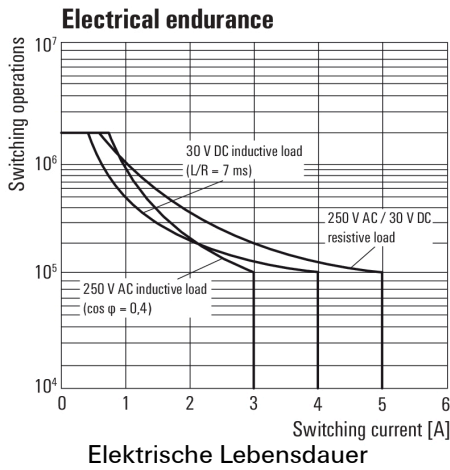

DRI424048LTD

Weidmüller Interface GmbH & Co. KG
Klingenbergstraße 26
D-32758 Detmold
Germany

www.weidmueller.com

Zeichnungen

Schaltbild

Ansicht auf Pins von unten

Diagramm

Diagramm

Diagramm

Maßbild