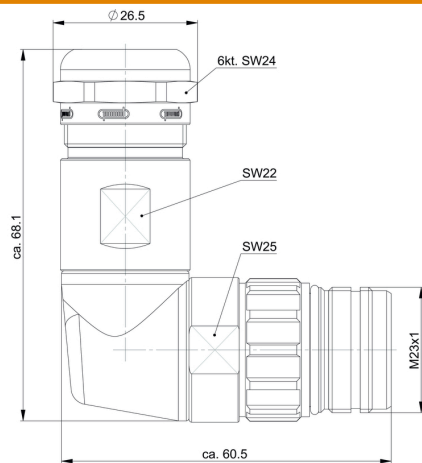

SAI-M23-KSW-L-7/12

Weidmüller Interface GmbH & Co. KG
Klingenbergstraße 26
D-32758 Detmold
Germany

www.weidmueller.com

Изображения

Габаритный чертеж