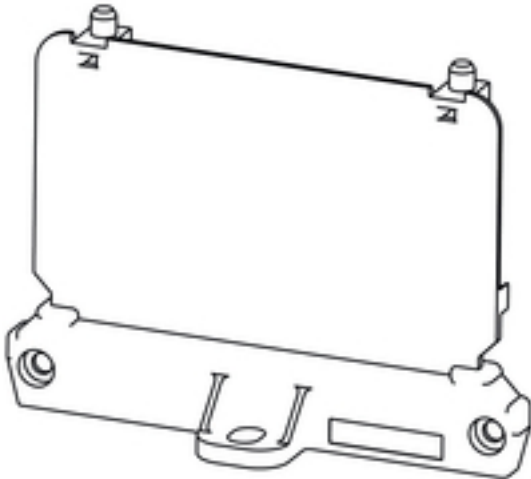

AP 86 D OR

Weidmüller Interface GmbH & Co. KG

Klingenbergstraße 26

D-32758 Detmold

Germany

www.weidmueller.com

Универсальный - более универсальный - профильная форма

Корпус профильной формы - универсальный системный блок из цветных и прозрачных пластмассовых профилей и несущих модулей. Превосходная комбинация произвольно устанавливаемых в ряд модулей со стандартным шагом и отрезаемых точно в размер изделий, отмеряемых метрами, создает оптимальный баланс между универсальностью и экономичностью.

- Защищающиеся профили со стандартной шириной в диапазоне 5-45 мм обеспечивают поддержку всех распространенных форматов плат.
- Изменяемая монтажная высота гарантирует максимальную плотность монтажа даже при использовании крупных электронных узлов.
- Различные варианты монтажа делают непосредственный монтаж корпусов таким же простым, как фиксация на монтажной рейке
- Прочные крышки надежно защищают узлы от внешних воздействий

Формула успеха: изменяемый профиль + модульные профильные детали = гибкая концепция корпуса с большой полезной площадью для печатной платы.

Модульная концепция оптимально подходит для узлов с большой занимаемой площадью и особенно оправдывает себя при малом количестве единиц оборудования или изменяемой монтажной ширине.

Основные данные для заказа

Исполнение	Концевая пластина, RS 80 оранжевый, Концевая пластина, Ширина: 23 mm
Номер для заказа	1411160000
Тип	AP 86 D OR
GTIN (EAN)	4008190148249
Кол.	20 Шт.