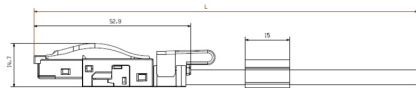

www.weidmueller.com

Zeichnungen

Maßzeichnung

Beschaltung

RJ45		RJ45
1	yellow	1
2	orange	2
3	white	3
6	blue	6