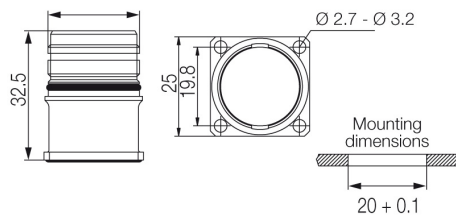

SAIE-M23-L-VW

Weidmüller Interface GmbH & Co. KG
Klingenbergstraße 26
D-32758 Detmold
Germany

www.weidmueller.com

Изображения

Габаритный чертеж