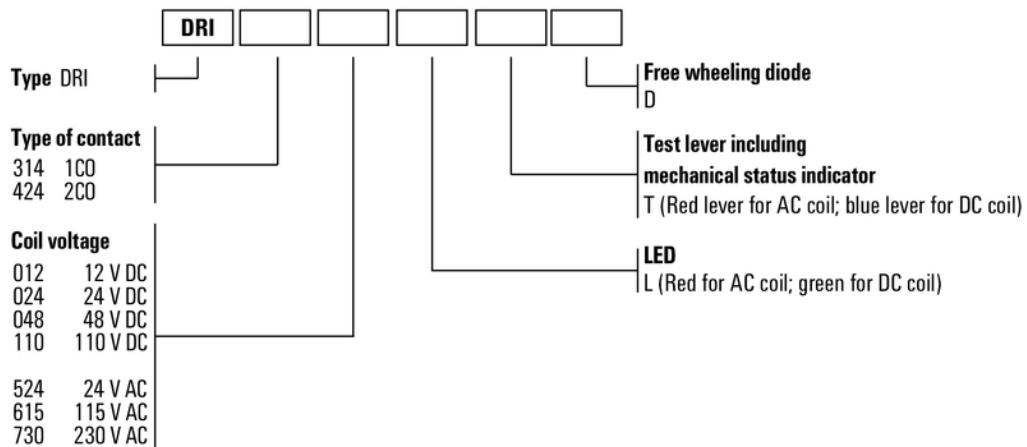

DRI424524L

Weidmüller Interface GmbH & Co. KG
Klingenbergstraße 26
D-32758 Detmold
Germany

www.weidmueller.com

Zeichnungen

Sonstiges

Typenschlüssel