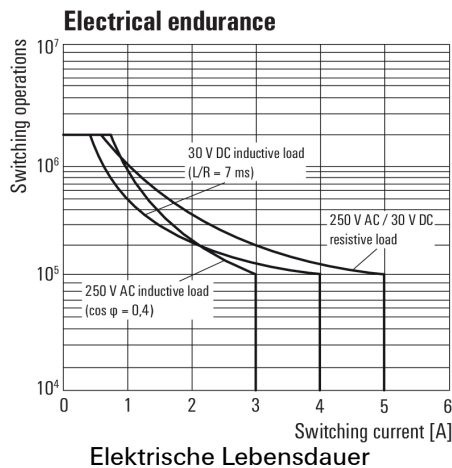

DRI424524L

Weidmüller Interface GmbH & Co. KG
Klingenbergstraße 26
D-32758 Detmold
Germany

www.weidmueller.com

Zeichnungen

Schaltbild

Ansicht auf Pins von unten

Diagramm

Diagramm

Diagramm

Maßbild