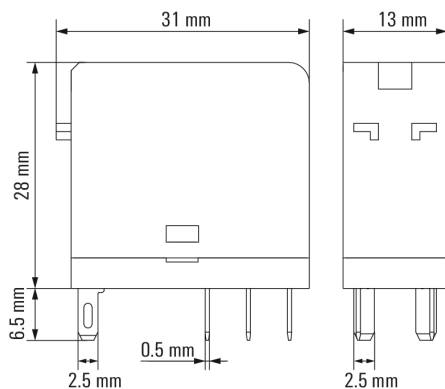

DRI424524L

Weidmüller Interface GmbH & Co. KG
Klingenbergstraße 26
D-32758 Detmold
Germany

www.weidmueller.com

Zeichnungen

Schaltbild

Ansicht auf Pins von unten

Diagramm

Diagramm

Diagramm

Maßbild