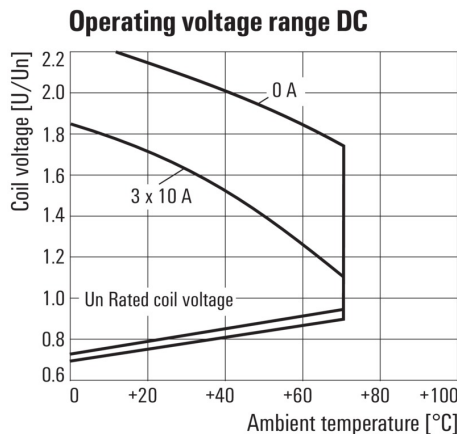

Graph

Диапазон рабочего напряжения пост. тока