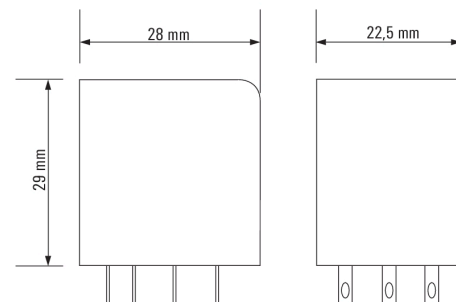

RCM370012

Weidmüller Interface GmbH & Co. KG
Klingenbergstraße 26
D-32758 Detmold
Germany

www.weidmueller.com

Изображения

Схема соединений

Graph

Graph

Graph

Graph

Dimensional drawing