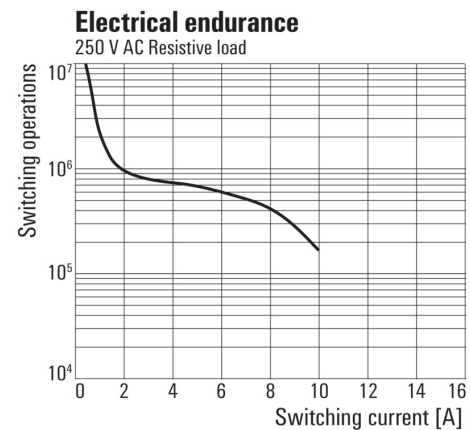

Graph

Срок службы электрики
Резистивная нагрузка 250 В перем. тока

Dimensional drawing