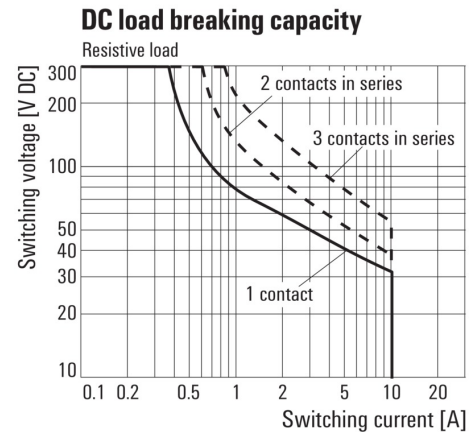

www.weidmueller.com

Изображения

Схема соединений

Graph

Диапазон рабочего напряжения пост. тока

Graph

Кривая ухудшения параметров
Реле в сочетании с основанием

Graph