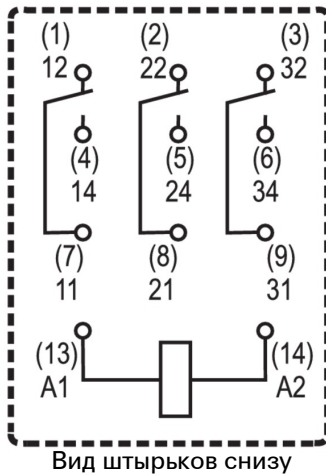

RCM370012

Weidmüller Interface GmbH & Co. KG
Klingenbergstraße 26
D-32758 Detmold
Germany

www.weidmueller.com

Изображения

Схема соединений