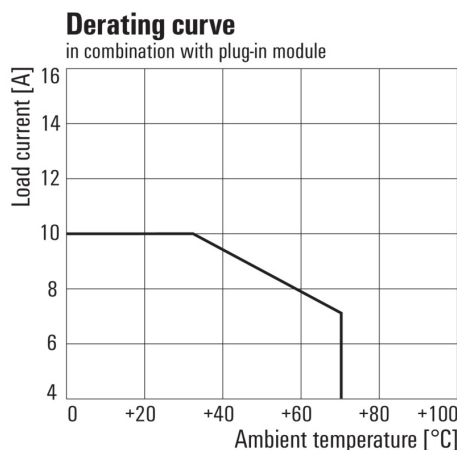

www.weidmueller.com

Изображения

Схема соединений

Graph

Диапазон рабочего напряжения пост. тока

Graph

Кривая ухудшения параметров
Реле в сочетании с основанием

Graph