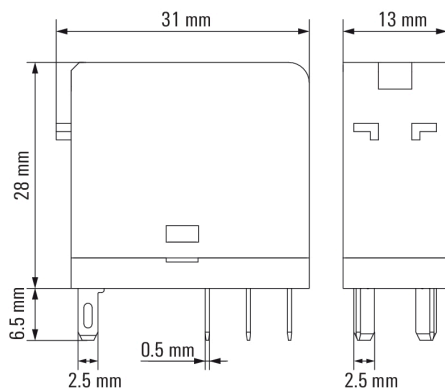

### Abmessungen und Gewichte

Breite	13 mm	Breite (inch)	0,512 inch
Höhe	31 mm	Höhe (inch)	1,22 inch
Nettogewicht	19 g	Tiefe	28 mm
Tiefe (inch)	1,102 inch		

## Zeichnungen

### Diagramm

### Maßbild