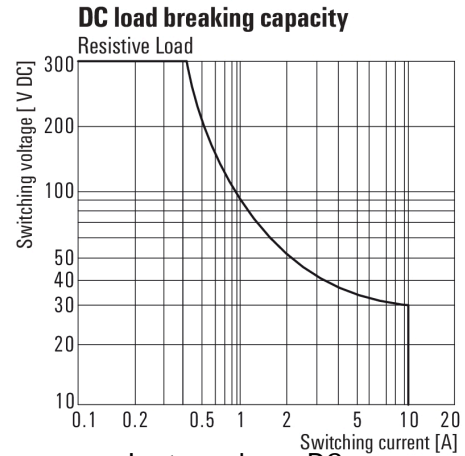

Diagramm

Lastgrenzkurve DC
Ohmsche Last