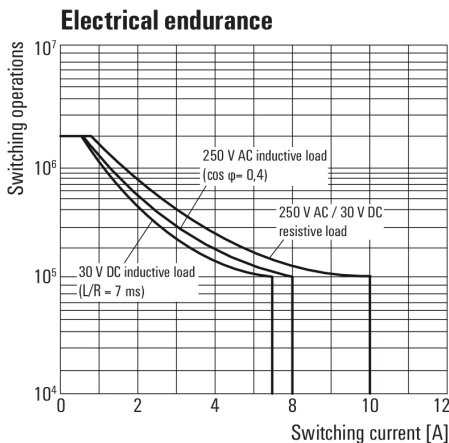

Diagramm

Elektrische Lebensdauer