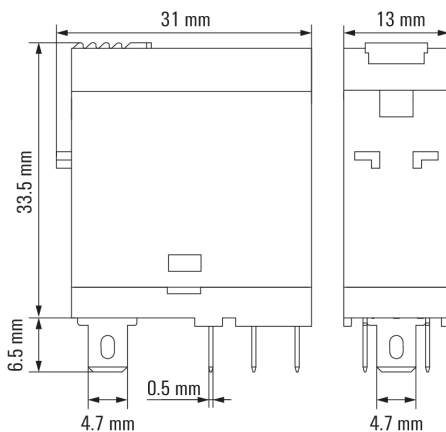

Technische Daten

Abmessungen und Gewichte

Breite	13 mm	Breite (inch)	0,512 inch
Höhe	31 mm	Höhe (inch)	1,22 inch
Nettogewicht	20,108 g	Tiefe	33,5 mm
Tiefe (inch)	1,319 inch		

Temperaturen

Lagertemperatur	-40 °C...85 °C	Betriebstemperatur	-40 °C...55 °C
Feuchtigkeit	35...85 % rel. Feuchte, keine Betauung		

Diagramm

Elektrische Lebensdauer

Diagramm

Betriebsspannungsbereich DC

Maßbild

DRI314024LTD

Weidmüller Interface GmbH & Co. KG
 Klingenbergstraße 26
 D-32758 Detmold
 Germany

www.weidmueller.com