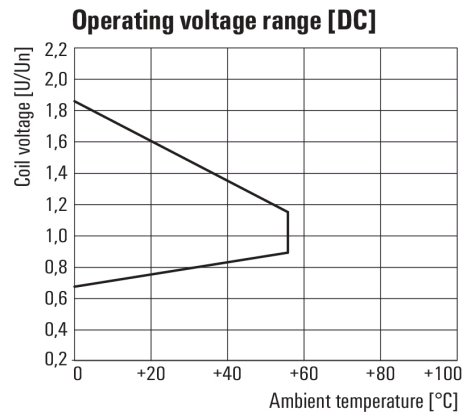

Diagramm

Betriebsspannungsbereich DC