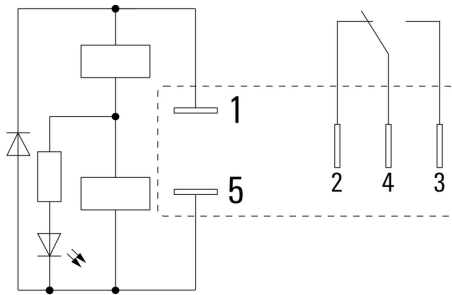

Anschlussdaten

Leiteranschlusstechnik	Flachstecker-Anschlüsse (4,7 mm x 0,5 mm)
------------------------	---

Klassifikationen

ETIM 6.0	EC001437	ETIM 7.0	EC001437
ECLASS 9.0	27-37-16-01	ECLASS 9.1	27-37-16-01
ECLASS 10.0	27-37-16-01	ECLASS 11.0	27-37-16-01

DRI314024LTD

Weidmüller Interface GmbH & Co. KG
 Klingenbergstraße 26
 D-32758 Detmold
 Germany

www.weidmueller.com

Zeichnungen

Schaltbild

Ansicht auf Pins von unten

Diagramm

Lastgrenzkurve DC
 Ohmsche Last