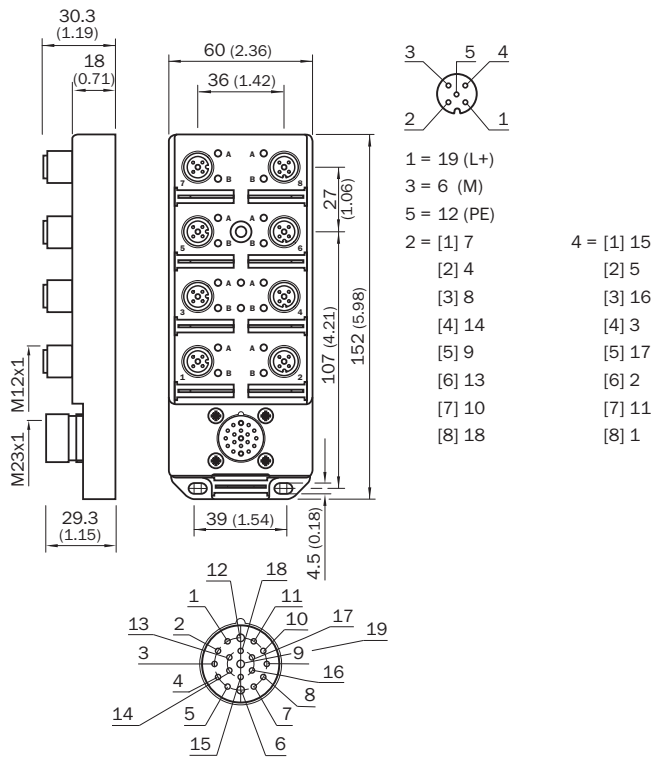

## Informacje do zamówienia

Typ	Nr artykułu
SBL-08D12-SE	6028399

Więcej wersji urządzeń i akcesoriów → [www.sick.com/](http://www.sick.com/)

## Szczegółowe dane techniczne

### Dane techniczne

<b>Rodzina akcesoriów</b>	Skrzynki rozdzielcze
<b>Liczba gniazd wtykowych</b>	8
<b>Typ przyłącza gniazda wtykowego</b>	M12
<b>Wykonanie specjalne</b>	Wtyk M23
<b>Napięcie znamionowe</b>	≤ 32 V
<b>Napięcie robocze</b>	10 V DC ... 30 V DC
<b>Obciążalność prądowa</b>	11 A, łącznie przy 30 °C (patrz współczynniki korekcyjne EN 60204-1) łącznie przy 30 °C (patrz współczynniki korekcyjne EN 60204-1)
<b>Maksymalna obciążalność prądowa na gniazdo wtykowe</b>	≤ 2 A
<b>Sygnaly na gniazdo (przyporządkowanie gniazda)</b>	2 x na gniazdo
<b>Stopień ochrony</b>	IP67 <sup>1)</sup>

<sup>1)</sup> Tylko w stanie przykręconym z odpowiednim elementem współpracującym.

Rysunek wymiarowy (Wymiary w mm)