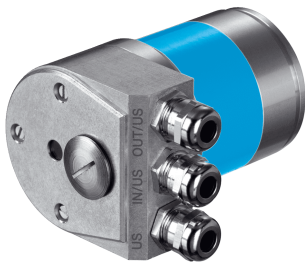

AD-ATM60-KR3C0

SICK
Sensor Intelligence.

Информация для заказа

| Тип | Артикул |
|----------------|---------|
| AD-ATM60-KR3CO | 2029232 |

Другие варианты исполнения устройства и аксессуары → www.sick.com/

Технические характеристики

| | |
|------------------------------|------------------------------------|
| Серия принадлежностей | Адаптер шины |
| Тип сигнала | CANopen |
| Количество слотов | 3 |
| Примечание | Соединительный адаптер KR3, 3 x PG |
| Тип защиты | IP67 |