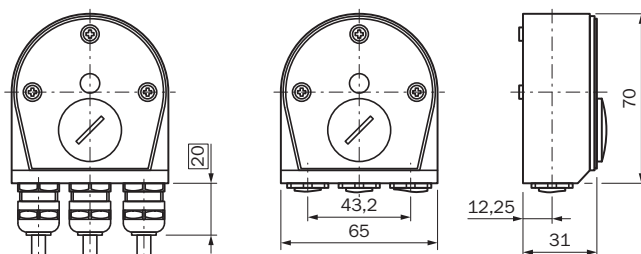

Габаритный чертёж (Размеры, мм)