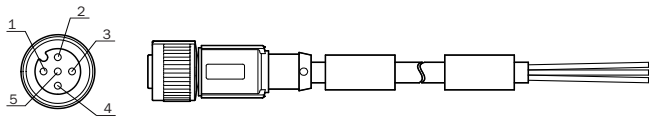

PIN-Belegung

- ① Braun
- ② Weiß
- ③ Blau
- ④ Nicht belegt
- ⑤ Schwarz