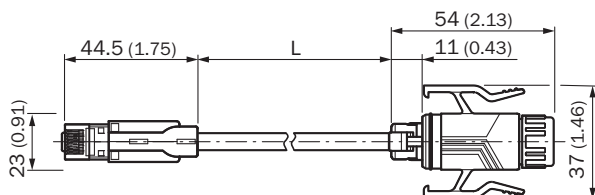

Соединительный кабель (штекер/штекер)

Информация для заказа

Тип	Артикул
Соединительный кабель (штекер/штекер)	6029775

Другие варианты исполнения устройства и аксессуары → www.sick.com/

Подробные технические данные

Технические характеристики

Группа принадлежностей	Разъемы и кабели
Серия принадлежностей	Соединительные кабели
Вид разъема, конец А	Разъем, RJ45, D-кодир.
Вид разъема, конец В	Разъем, RJ45
Кабель	10 m
Экранирование	С экраном
Тип сигнала	Ethernet

Классификации

ECl@ss 5.0	19030312
ECl@ss 5.1.4	19030312
ECl@ss 6.0	27060304
ECl@ss 6.2	27060304
ECl@ss 7.0	27060304
ECl@ss 8.0	27060304
ECl@ss 8.1	27060304
ECl@ss 9.0	27060304
ECl@ss 10.0	27060304
ECl@ss 11.0	27060304
ETIM 5.0	EC000830
ETIM 6.0	EC000830
ETIM 7.0	EC003249
UNSPSC 16.0901	26121604

Габаритный чертёж (Размеры, мм)