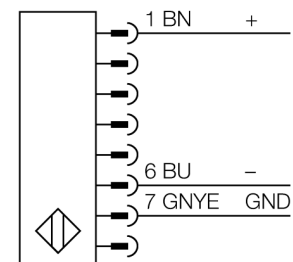

Lichtgordijn voor personenbeveiliging zender/ontvanger paar in cascade monteerbaar SLSCP14-300Q88

- personenbeschermingsgraad Cat 4 PL e volgens EN ISO 13849-1:2008
- type 4 volgens IEC 61496-1,-2
- SIL 3 volgens IEC 61508
- M12 x 1 connector, 8-polig
- blanking functie
- tot 4 modules in cascade monteerbaar
- beschermingsgraad IP65
- instelling via DIP-switch
- bedrijfsspanning 24 VDC +/-15%
- resolutie 14 mm
- bewakingshoogte 300 mm
- Bij elk apparaat zijn twee bevestigingsbeugels EZA-MBK-11 inbegrepen, bij apparaatlengten vanaf 900 mm een extra bevestigingsbeugel EZA-MBK-12

Type	SLSCP14-300Q88
Ident no.	3072436
Systeemuitvoering	lichtgordijn
Lichtsoort	IR
Golfengte	950 nm
Optische resolutie	14 mm
Reikwijdte	100...6000mm
Hoogte bewakingsveld	300 mm
Omgevingstemperatuur	0...+50 °C
Bedrijfsspanning U_s	20...28 VDC
Restriepspanning	< 10 % U_s
Eigen stroomopname I_s	≤ 275 mA
Kortsluitbeveiliging	ja
Ompoolbeveiliging	ja
Uitgangsfunctie	2x N.C., 2 x PNP
Stroomuitgang	0...500mA
Aansprektijd	< 15 ms
Bouwvorm	rechthoekig, EZ-Screen
Afmetingen	45 x 36 x 372 mm
Materiaal behuizing	metaal, AL, geel
Lens	kunststof, acryl
Aansluiting	male, M12 x 1
Beschermingsgraad	IP65
Bedrijfsspanningsindicatie	LEDgroen
Schakeltoestandsindicatie	2-kleuren-LEDrood

Aansluitschema

Functieprincipe

Het lichtgordijn voor personenbeveiliging met hoge resolutie bestaat uit een zender en ontvanger. Aangezien het systeem optisch gesynchroniseerd wordt, is er geen bedrading tussen de zender en ontvanger vereist. De veiligheidsschakeluitgangen van de ontvanger worden direct met een lastrelais verbonden en doen de gevaarlijke machinecyclus onmiddellijk stoppen. Via de tweekanale bewaking van het schakelapparaat en de diversitaire redundante opbouw, waarbij twee processoren een wederzijdse controle tot stand brengen, wordt aan de personenbeveiligingscategorie 4 volgens IEC 61496-1 voldaan.