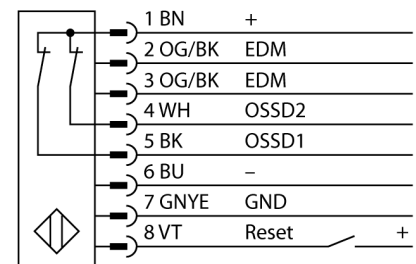

Lichtgordijn voor personenbeveiliging zender/ontvanger paar in cascade monteerbaar SLSCP14-300Q88

- personenbeschermingsgraad Cat 4 PL e volgens EN ISO 13849-1:2008
- type 4 volgens IEC 61496-1,-2
- SIL 3 volgens IEC 61508
- M12 x 1 connector, 8-polig
- blanking functie
- tot 4 modules in cascade monteerbaar
- beschermingsgraad IP65
- instelling via DIP-switch
- bedrijfsspanning 24 VDC +/-15%
- resolutie 14 mm
- bewakingshoogte 300 mm
- Bij elk apparaat zijn twee bevestigingsbeugels EZA-MBK-11 inbegrepen, bij apparaatlengten vanaf 900 mm een extra bevestigingsbeugel EZA-MBK-12

Type	SLSCP14-300Q88
Ident no.	3072436
Systeemuitvoering	lichtgordijn
Lichtsoort	IR
Golfengte	950 nm
Optische resolutie	14 mm
Reikwijdte	100...6000mm
Hoogte bewakingsveld	300 mm
Omgevingstemperatuur	0...+50 °C
Bedrijfsspanning U_s	20...28 VDC
Restriepspanning	< 10 % U_s
Eigen stroomopname I_s	≤ 275 mA
Kortsluitbeveiliging	ja
Ompoolbeveiliging	ja
Uitgangsfunctie	2x N.C., 2 x PNP
Stroomuitgang	0...500mA
Aansprektijd	< 15 ms
Bouwvorm	rechthoekig, EZ-Screen
Afmetingen	45 x 36 x 372 mm
Materiaal behuizing	metaal, AL, geel
Lens	kunststof, acryl
Aansluiting	male, M12 x 1
Beschermingsgraad	IP65
Bedrijfsspanningsindicatie	LEDgroen
Schakeltoestandsindicatie	2-kleuren-LEDrood

Aansluitschema

Functieprincipe

Het lichtgordijn voor personenbeveiliging met hoge resolutie bestaat uit een zender en ontvanger. Aangezien het systeem optisch gesynchroniseerd wordt, is er geen bedrading tussen de zender en ontvanger vereist. De veiligheidsschakeluitgangen van de ontvanger worden direct met een lastrelais verbonden en doen de gevaarlijke machinecyclus onmiddellijk stoppen. Via de tweekanale bewaking van het schakelapparaat en de diversitaire redundante opbouw, waarbij twee processoren een wederzijdse controle tot stand brengen, wordt aan de personenbeveiligingscategorie 4 volgens IEC 61496-1 voldaan.