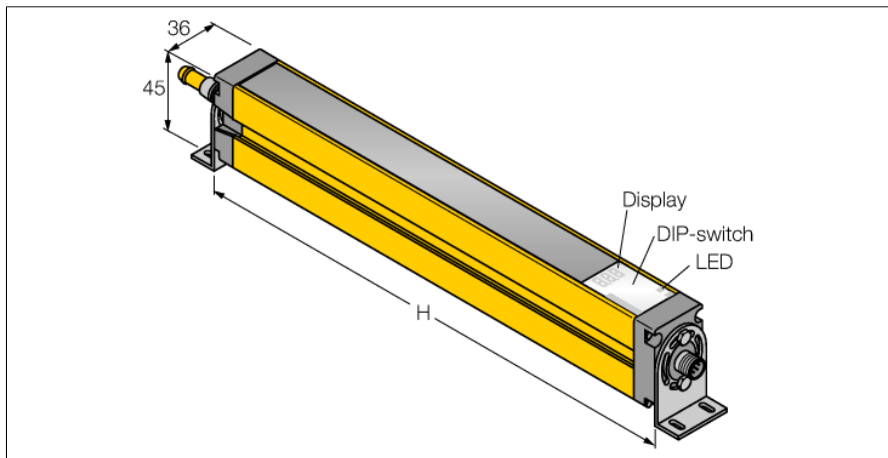

Lichtgordijn voor personenbeveiliging zender/ontvanger paar in cascade monteerbaar SLSCP14-300Q88

- personenbeschermingsgraad Cat 4 PL e volgens EN ISO 13849-1:2008
- type 4 volgens IEC 61496-1,-2
- SIL 3 volgens IEC 61508
- M12 x 1 connector, 8-polig
- blanking functie
- tot 4 modules in cascade monteerbaar
- beschermingsgraad IP65
- instelling via DIP-switch
- bedrijfsspanning 24 VDC +/-15%
- resolutie 14 mm
- bewakingshoogte 300 mm
- Bij elk apparaat zijn twee bevestigingsbeugels EZA-MBK-11 inbegrepen, bij apparaatlengten vanaf 900 mm een extra bevestigingsbeugel EZA-MBK-12

Type	SLSCP14-300Q88
Ident no.	3072436
Systeemuitvoering	lichtgordijn
Lichtsoort	IR
Golfengte	950 nm
Optische resolutie	14 mm
Reikwijdte	100...6000mm
Hoogte bewakingsveld	300 mm
Omgevingstemperatuur	0...+50 °C
Bedrijfsspanning U_s	20...28 VDC
Restriepspanning	< 10 % U_s
Eigen stroomopname I_s	≤ 275 mA
Kortsluitbeveiliging	ja
Ompoolbeveiliging	ja
Uitgangsfunctie	2x N.C., 2 x PNP
Stroomuitgang	0...500mA
Aansprektijd	< 15 ms
Bouwvorm	rechthoekig, EZ-Screen
Afmetingen	45 x 36 x 372 mm
Materiaal behuizing	metaal, AL, geel
Lens	kunststof, acryl
Aansluiting	male, M12 x 1
Beschermingsgraad	IP65
Bedrijfsspanningsindicatie	LEDgroen
Schakeltoestandsindicatie	2-kleuren-LEDrood

Aansluitschema

Functieprincipe

Het lichtgordijn voor personenbeveiliging met hoge resolutie bestaat uit een zender en ontvanger. Aangezien het systeem optisch gesynchroniseerd wordt, is er geen bedrading tussen de zender en ontvanger vereist. De veiligheidsschakeluitgangen van de ontvanger worden direct met een lastrelais verbonden en doen de gevaarlijke machinecyclus onmiddellijk stoppen. Via de tweekanale bewaking van het schakelapparaat en de diversitaire redundante opbouw, waarbij twee processoren een wederzijdse controle tot stand brengen, wordt aan de personenbeveiligingscategorie 4 volgens IEC 61496-1 voldaan.