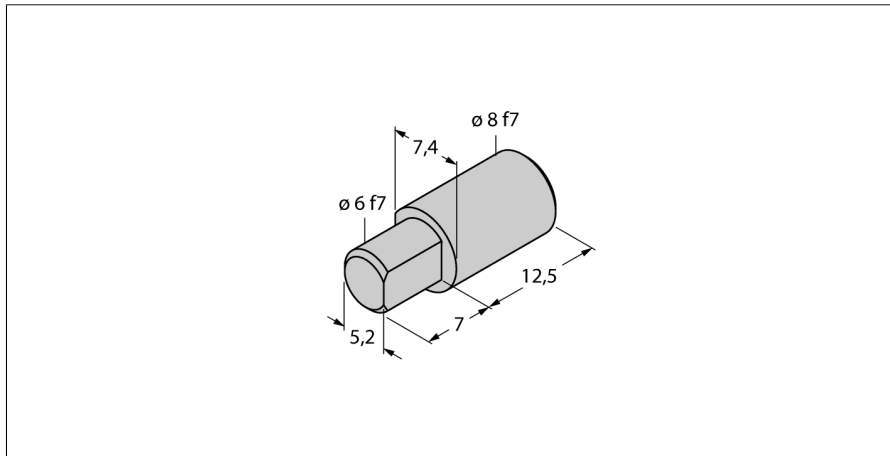

**adaptér pro hřídele a duté hřídele
pro indukční úhlové senzory Ri-QR14
HSA-M8-QR14**

- kolík adaptéru pro hřídele
- průměr 8 mm

Typové označení	HSA-M8-QR14
Identifikační číslo	6901052

Materiál pouzdra	hliník
------------------	--------