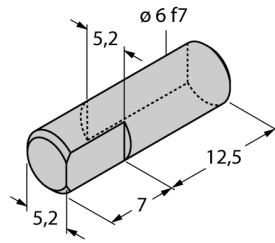

**adaptér pro hřídele a duté hřídele
pro indukční úhlové senzory Ri-QR14
HSA-M6-QR14**

- kolík adaptéru pro hřídele
- průměr 6 mm

Typové označení	HSA-M6-QR14
Identifikační číslo	6901051
Materiál pouzdra	hliník