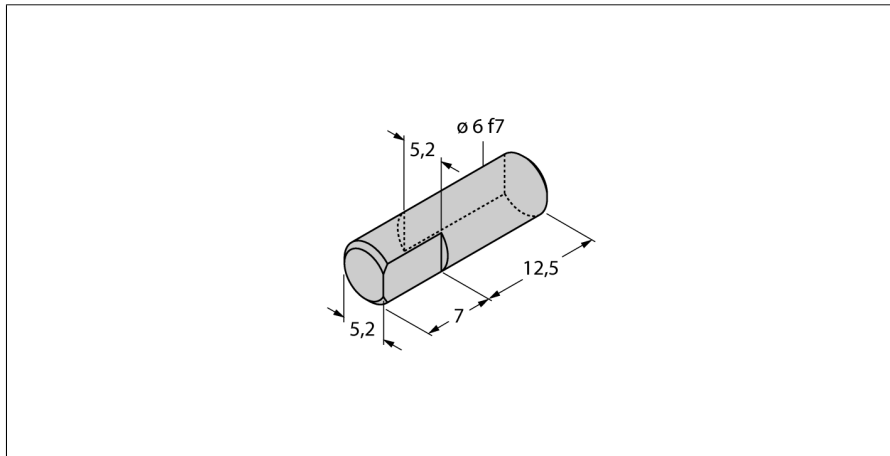

**Adaptor pentru ax gol/ax plin
pentru senzori inductivi de poziție unghiulară Ri-QR14
HSA-M6-QR14**

- Pin adaptor pentru ax plin
- $\varnothing 6\text{mm}$

Descriere tip	HSA-M6-QR14
Număr identificare	6901051
Materialul carcasei	Aluminiu