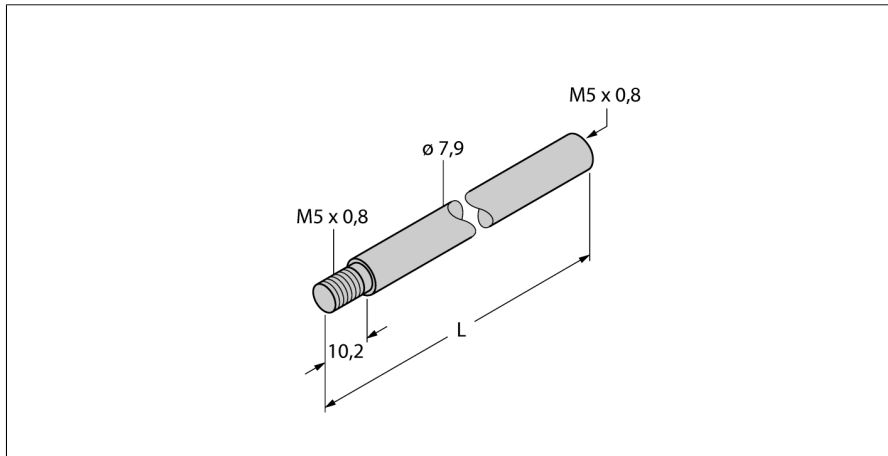

**barre articulée
pour le couplage du transmetteur de position
CA300**

- unité de rallonge pour le transmetteur de position
- longueur L = 300 mm

Type	CA300
No. d'identité	6901066

Matériau de boîtier	métal
----------------------------	-------