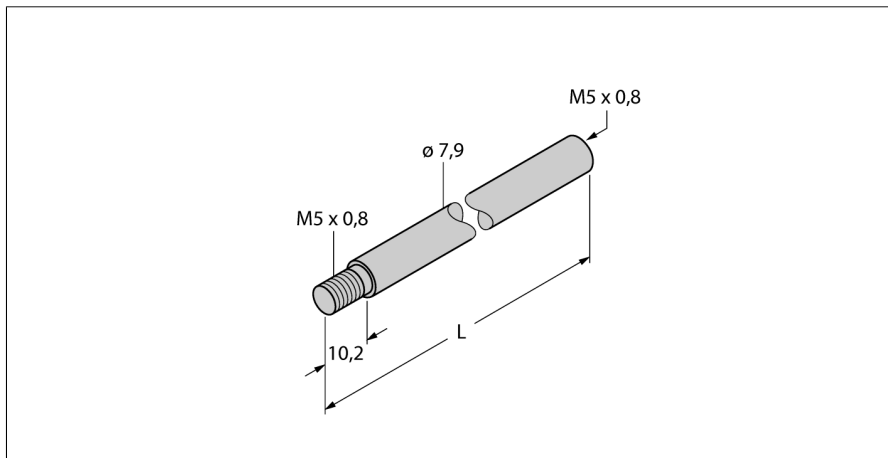

**barra articulada
para el acoplamiento del transductor de posición
CA300**

- unidad de prolongación para transductor de posición
- longitud L = 300 mm

Designación de tipo	CA300
N° de identificación	6901066

Material de la carcasa	metal
------------------------	-------