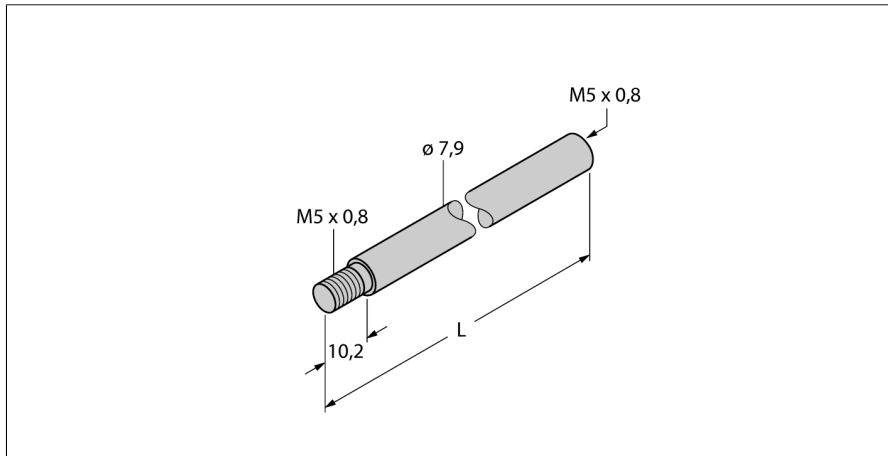

**Bară de extensie  
Pentru elementul de poziționare  
CA300**

- Bară de extensie pentru elementul de poziționare
- Lungime L = 300 mm

<b>Descriere tip</b>	CA300
Număr identificare	6901066
<b>Materialul carcasei</b>	metal