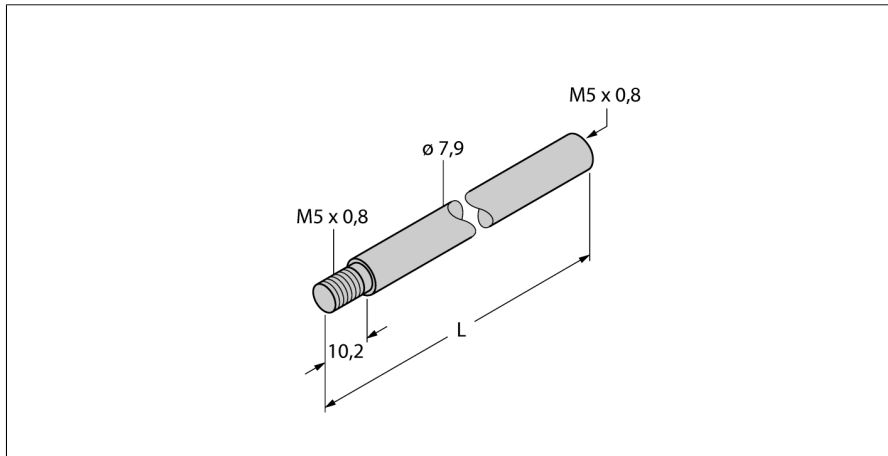

Gelenkstange zur Positionsgeberankopplung CA300

- Verlängerungseinheit für Positionsgeber
- Länge L = 300 mm

Typenbezeichnung	CA300
Ident-Nr.	6901066
Gehäusewerkstoff	Metall