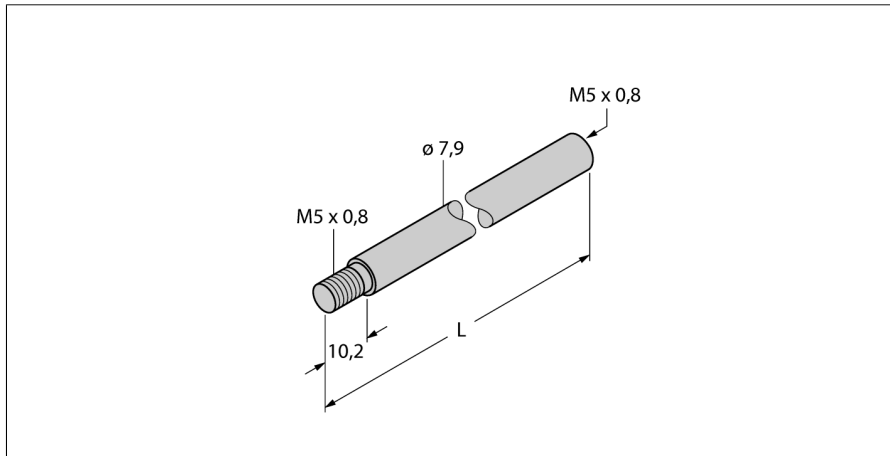

**scharnierende stang
voor de positiegeverkoppeling
CA300**

- verlengseenheid voor positiegever
- lengte L = 300 mm

Type	CA300
Ident no.	6901066

Materiaal behuizing	metaal
----------------------------	--------