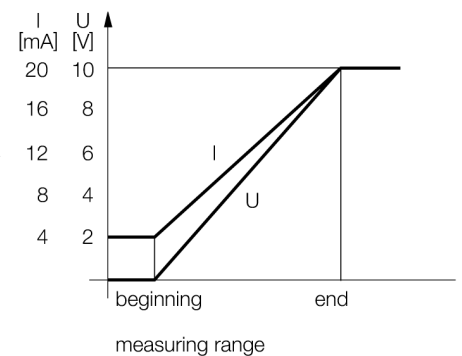

Principiu de funcționare

Senzorii ultrasonici detectează o multitudine de obiecte, fără contact și fără uzură, cu unde ultrasonice. Indiferent dacă obiectul este transparent sau opac, metalic sau nemetalic, lichid, solid sau are consistența pulverulentă. Chiar și condițiile de mediu cum ar fi pulberi în atmosferă, praf sau ploaie nu afectează aproape deloc funcționarea senzorilor.