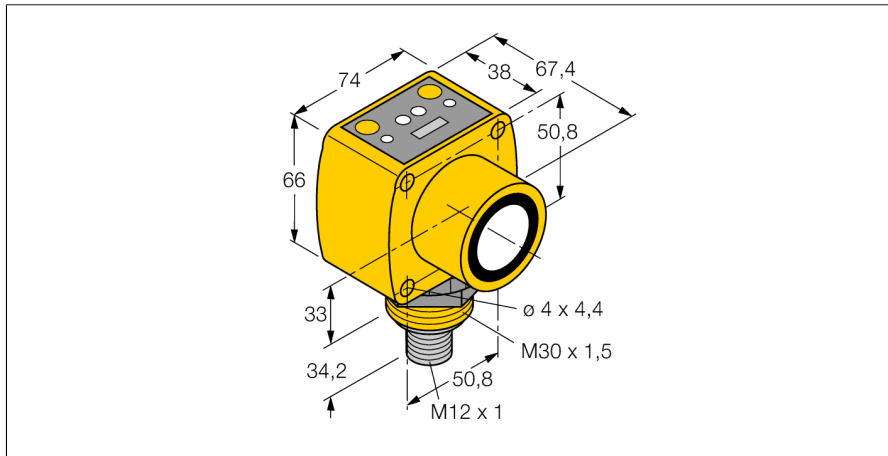

Senzor ultrasonic
Senzor cu mod difuz
QT50ULBQ6

TURCK

Industrial
Automation