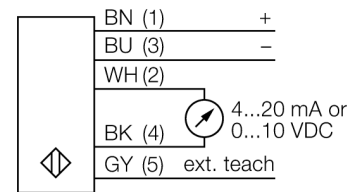

Senzor ultrasonic
Senzor cu mod difuz
QT50ULBQ6

TURCK

Industrial
Automation

- Ledul indică intensitatea semnalului
- Compensare de temperatură selectabilă cu comutator DIP
- ieșire în curent sau tensiune, selectabil cu DIP switch
- timp de răspuns între 100 ms și 2300 ms ajustabil cu DIP switch

Diagramă de conexiuni

Descriere tip	QT50ULBQ6
Număr identificare	3002728
Design	Dreptunghiular, QT50U
Materialul carcasei	plastic, ABS
Conectare	Conector, M12 x 1
Grad de protecție	IP67
Temperatura mediului	-20...+70°C
MTTF	131 ani
MTTF nota	conform SN 29500 (Ed. 99) 40 °C
Indicator al tensiunii de lucru	LED
Indicare stare	LED
Tensiune de alimentare	10...30Vcc
Rezistența de sarcină	≤ 500 Ω
ieșire în curent	4...20mA
ieșire în tensiune	0...10V
Protecție la scurtcircuit	da
Mod de operare	senzor ultrasonic cu mod difuz
Domeniu	20...800 cm
Frecvența ultrasunetelor	75 kHz
Repetabilitate	≥ ± 1 mm
Lungimea nominală a actuatorului	500 mm

**Senzor ultrasonic
Senzor cu mod difuz
QT50ULBQ6**

TURCK

Industrial
Automation

Accesorii

Tip	Număr identificare		Desen cu dimensiuni
SMB30A	3032723	Suport de montare, oțel inoxidabil, pentru senzori cu filet de 30 mm	
SMB30MM	3027162	Suport de montare, rectangular, oțel inoxidabil, pentru senzori cu filet de 30 mm, cu găuri mari pentru o aliniere precisă	
SMB30SC	3052521	Suport de montare, PBT negru; pentru filet 30 mm; cu 4 șuruburi M5 x 0,8	

Accesorii conectare

Tip	Număr identificare		Desen cu dimensiuni
RKC4.5T-2/TEL	6625016	Cablu de conectare, mamă M12, drept, 5-pini, lungime cablu: 2 m, material manta: PVC, negru; certificare cULus; sunt disponibile alte lungimi și calități de cablu, pe www.turck.com	
WKC4.5T-2/TEL	6625028	Cablu de conectare, mamă M12, cu cot, 5-pini, lungime cablu: 2 m, material manta: PVC, negru; certificare cULus; sunt disponibile alte lungimi și calități de cablu, pe www.turck.com	