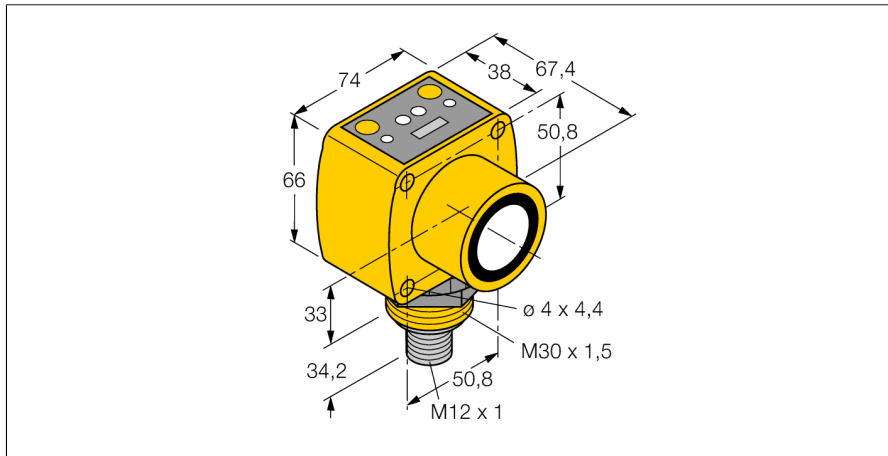

**Ultraschallsensor
Reflexionstaster
QT50ULBQ6**

TURCK

Industrielle
Automation