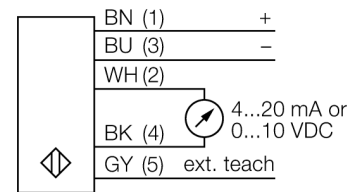

Anschlussbild

Typenbezeichnung	QT50ULBQ6
Ident-Nr.	3002728
Bauform	Quader, QT50U
Gehäusewerkstoff	Kunststoff, ABS
Anschluss	Steckverbinder, M12 x 1
Schutzart	IP67
Umgebungstemperatur	-20...+70°C
MTTF	131 Jahre
MTTF Hinweis	nach SN 29500 (Ed. 99) 40 °C
Betriebsspannungsanzeige	LED
Schaltzustandsanzeige	LED
Betriebsspannung	10... 30 VDC
Lastwiderstand	≤ 500 Ω
Stromausgang	4...20mA
Spannungsausgang	0...10V
Kurzschlusschutz	ja
Betriebsart	Ultraschallreflexionstaster
Reichweite	20...800cm
Ultraschall-Frequenz	75 kHz
Wiederholgenauigkeit	≥ ± 1 mm
Kantenlänge des Nennbetätigungselement	500 mm

**Ultraschallsensor
Reflexionstaster
QT50ULBQ6**

TURCK

Industrielle
Automation

Zubehör

Typ	Ident-Nr.		Maßbild
SMB30A	3032723	Montagewinkel, Edelstahl, für Sensoren mit 30mm Gewinde	
SMB30MM	3027162	Montagewinkel, rechteckig, Edelstahl, für Sensoren mit 30 mm Gewinde, weite Bohrlöcher zur genauen Ausrichtung	
SMB30SC	3052521	Montagewinkel, PBT-schwarz, für 30-mm-Gewinde; mit 4 Schrauben M5 x 0,8	

Anschlusszubehör

Typ	Ident-Nr.		Maßbild
RKC4.5T-2/TEL	6625016	Anschlussleitung, M12-Kupplung, gerade, 5-polig, Leitungslänge: 2m, Mantelmaterial: PVC, schwarz; cULus-Zulassung; andere Leitungslängen und Ausführungen lieferbar, siehe www.turck.com	
WKC4.5T-2/TEL	6625028	Anschlussleitung, M12-Kupplung, gewinkelt, 5-polig, Leitungslänge: 2m, Mantelmaterial: PVC, schwarz; cULus-Zulassung; andere Leitungslängen und Ausführungen lieferbar, siehe www.turck.com	