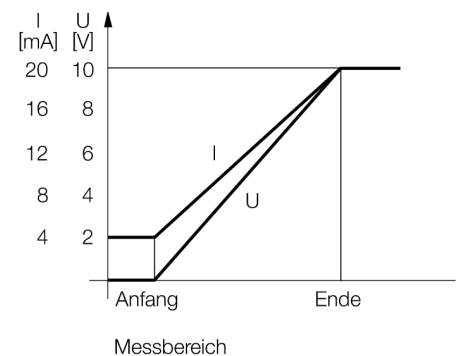

Funktionsprinzip

Ultraschallsensoren erfassen mit Hilfe von Schallwellen berührungslos und verschleißfrei eine Vielfalt von Objekten. Dabei spielt es keine Rolle, ob das Objekt durchsichtig oder undurchsichtig, metallisch oder nichtmetallisch, fest, flüssig oder pulverförmig ist. Auch Umgebungseinflüsse wie Sprühnebel, Staub oder Regen beeinträchtigen die Funktion kaum.