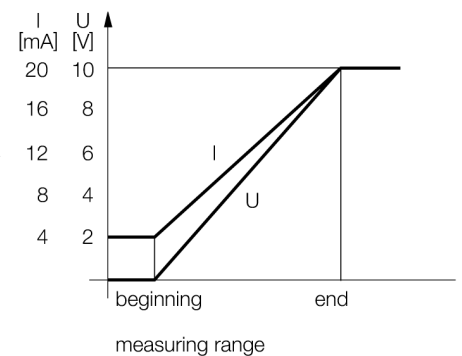

Functieprincipe

Ultrasoonsensoren detecteren met behulp van geluidsgolven contactloos en slijtagevrij verschillende voorwerpen. Hierbij speelt het geen rol of het voorwerp doorzichtig of ondoorzichtig, ferro of non-ferro, vast, vloeibaar of poedervormig is. Ook omgevingsinvloeden zoals nevelgordijnen, stof of regen hebben nauwelijks een invloed op de functie.