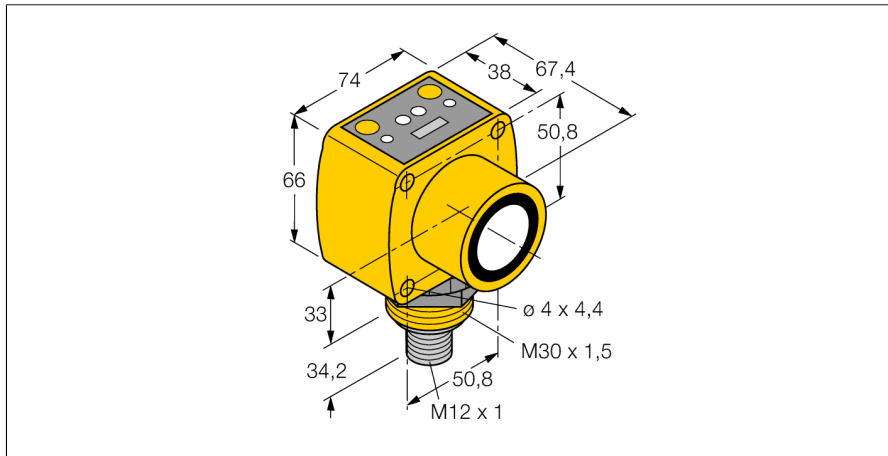

Ultrasoonsensor diffuse sensor QT50ULBQ6

TURCK

Industrial
Automation