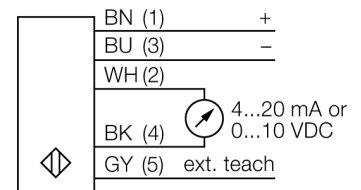

Aansluitschema

Type	QT50ULBQ6
Ident no.	3002728
Bouwvorm	rechthoekig, QT50U
Materiaal behuizing	kunststof, ABS
Aansluiting	male, M12 x 1
Beschermingsgraad	IP67
Omgevingstemperatuur	-20...+70 °C
MTTF	131 Jaren
MTTF instructie	volgens SN 29500 (Ed. 99) 40°C
Bedrijfsspanningsindicatie	LED
Schakeltoestandsindicatie	LED
Bedrijfsspanning U_s	10...30 VDC
Lastweerstand	$\leq 500 \Omega$
Stroomuitgang	4...20mA
Spanningsuitgang	0...10V
Kortsluitbeveiliging	ja
Systeemuitvoering	diffuse ultrasoonsensor
Reikwijdte	20...800cm
Ultrasoon-frequentie	75 kHz
Herhalingsnauwkeurigheid	$\geq \pm 1 \text{ mm}$
Kantlengte van het nominaal bedempingselement	500 mm

**Ultrasoonsensor
diffuse sensor
QT50ULBQ6**

TURCK

Industrial
Automation

Toebehoren

Type	Ident no.		Afmetingen
SMB30A	3032723	montagebeugel, roestvast staal, voor sensoren met 30mm schroefdraad	
SMB30MM	3027162	montagebeugel, haaks, voor sensoren met 30 mm schroefdraad, brede boorgaten voor nauwkeurige uitlijning	
SMB30SC	3052521	montagebeugel, PBT-zwart; voor 30 mm schroefdraad; met 4 schroeven M5 x 0,8	

Verbinding toebehoren

Type	Ident no.		Afmetingen
RKC4.5T-2/TEL	6625016	aansluitkabel, M12-connector, recht, 5-polig, kabel-lengte: 2m, mantelmateriaal: PVC, zwart; cULus-homologatie; andere kabellengtes en uitvoeringen leverbaar, zie www.turck.com	
WKC4.5T-2/TEL	6625028	aansluitkabel, M12-connector, haaks, 5-polig, kabel-lengte: 2m, mantelmateriaal: PVC, zwart; cULus-homologatie; andere kabellengtes en uitvoeringen leverbaar, zie www.turck.com	