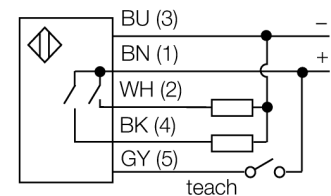

Diagramă de conexiuni

Principiu de funcționare

Senzorii ultrasonici detectează o multitudine de obiecte, fără contact și fără uzură, cu unde ultrasonice. Indiferent dacă obiectul este transparent sau opac, metalic sau nemetalic, lichid, solid sau are consistența pulverulentă. Chiar și condițiile de mediu cum ar fi pulberi în atmosferă, praf sau ploaie nu afectează aproape deloc funcționarea senzorilor.

Descriere tip	QT50UDBQ6
Număr identificare	3002724
Design	Dreptunghiular, QT50U
Materialul carcasei	plastic, ABS
Conectare	Conector, M12 x 1
Grad de protecție	IP67
Temperatura mediului	-20...+70°C
MTTF	131 ani
MTTF nota	conform SN 29500 (Ed. 99) 40 °C
Indicator al tensiunii de lucru	LED
Indicare stare	LED galben
Tensiune de alimentare	10...30Vcc
leșire	2x normal deschis, pnp
Frecvență de comutare	5 Hz
Histerezis	≤ 5 mm
Protecție la scurtcircuit	da
Mod de operare	senzor ultrasonic cu mod difuz
Domeniu	20...800 cm
Frecvența ultrasunetelor	75 kHz
Repetabilitate	≥ ± 1 mm
Lungimea nominală a actuatorului	500 mm