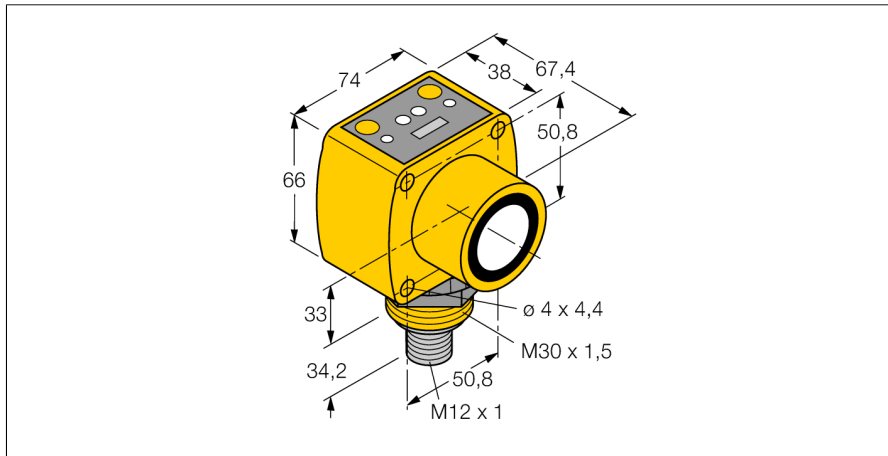

Senzor ultrasonic
Senzor cu mod difuz
QT50UDBQ6

TURCK

Industrial
Automation

- Ledul indică intensitatea semnalului
- Compensare de temperatură selectabilă cu comutator DIP
- două domenii de comutare independente, ajustabile prin intermediul funcției "teach"
- funcție de pompare ajustabilă cu DIP switch