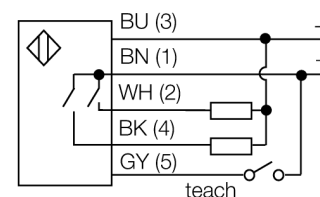

Схема подключения

Принцип действия

Ультразвуковые датчики детектируют множество различных объектов бесконтактным способом с помощью ультразвуковых волн. Не имеет значения, является ли объект прозрачным или светонепроницаемым, металлическим или неметаллическим, имеет ли жидкую, твердую или порошкообразную консистенцию. Даже условия окружающей среды, такие как капельный туман, пыль или дождь, также практически не влияют на функционирование датчиков.

Тип	QT50UDBQ6
Идент. №	3002724
Конструкция	прямоугольный, QT50U
Материал корпуса	Пластмасса, ABS
Соединение	разъем, M12 x 1
Класс защиты	IP67
Температура окружающей среды	-20...+70 °C
MTTF	131 лет
Примечание MTTF	в соответствии с SN 29500-(Изд. 99) 40 °C
Индикатор рабочего напряжения	светодиод
Индикация состояния переключения	светодиод желтый
Рабочее напряжение	10...30V =
Выходная функция	2x Н.О., PNP
Частота переключения	5 Гц
Гистерезис	≤ 5 мм
Защита от короткого замыкания	да
Рабочий режим	диффузионный ультразвуковой датчик
Диапазон	20...800см
Ультразвуковая частота	75 кГц
Повторяемость	≥ ± 1 мм
Длины кромок номинального привода	500 мм