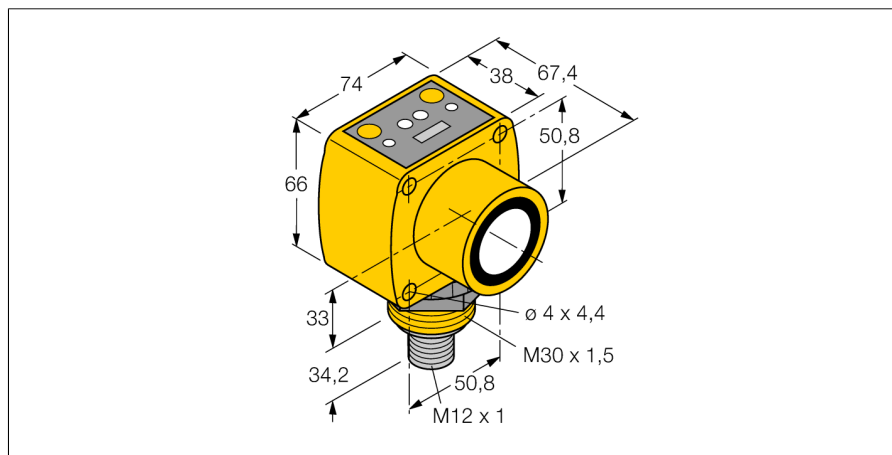

Ультразвуковой датчик диффузионный датчик QT50UDBQ6

TURCK

Industrial
Automation

- Светодиод отображает интенсивность сигнала
- Выбор режима компенсации температуры с помощью DIP переключателя
- два независимых диапазона переключения, устанавливаемых в обучающем режиме
- выбор режима подкачки DIP-ключом