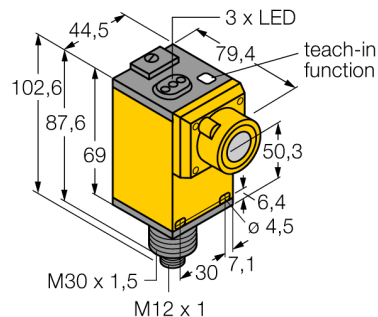

**senzor ultrasonic**  
**Senzor cu mod difuz**  
**Q45ULIU64BCRQ6**

- Domeniul de măsură ajustabil cu buton de învățare sau linie de control
- Timp de reacție ajustabil
- Ieșirea analogică poate fi utilizată ca ieșire în curent sau în tensiune
- Funcție de învățare
- Curbe de ieșire inversabile
- Unghiul de deschidere a conului sonic 12°

<b>Descriere tip</b>	Q45ULIU64BCRQ6
Număr identificare	3047558
<b>Design</b>	Dreptunghiular, Q45
Materialul carcasei	plastic, PBT
Conectare	Conector, M12 x 1
Grad de protecție	IP67
Temperatura mediului	-25...+70°C
MTTF	50 ani
MTTF nota	conform SN 29500 (Ed. 99) 40 °C
<b>Tensiune de alimentare</b>	12...24Vcc
Rezistența de sarcină	≤ 500 Ω
ieșire în curent	4...20mA
ieșire în tensiune	0...10V
Protecție la scurtcircuit	da/ ciclic
Protecție la alimentare inversă	completă
<b>Mod de operare</b>	senzor ultrasonic cu mod difuz
Domeniu	25...300 cm
Frecvența ultrasunetelor	120 kHz
Repetabilitate	≥ ± 1 mm

senzor ultrasonic  
 Senzor cu mod difuz  
 Q45ULIU64BCRQ6

**TURCK**

Industrial  
 Automation

**Accesorii**

Tip	Număr identificare		Desen cu dimensiuni
SMB30A	3032723	Suport de montare, oțel inoxidabil, pentru senzori cu filet de 30 mm	
SMB30MM	3027162	Suport de montare, rectangular, oțel inoxidabil, pentru senzori cu filet de 30 mm, cu găuri mari pentru o aliniere precisă	
SMB30SC	3052521	Suport de montare, PBT negru; pentru filet 30 mm; cu 4 șuruburi M5 x 0,8	

**Accesorii conectare**

Tip	Număr identificare		Desen cu dimensiuni
RKC4.5T-2/TEL	6625016	Cablu de conectare, mamă M12, drept, 5-pini, lungime cablu: 2 m, material manta: PVC, negru; certificare cULus; sunt disponibile alte lungimi și calități de cablu, pe <a href="http://www.turck.com">www.turck.com</a>	
WKC4.5T-2/TEL	6625028	Cablu de conectare, mamă M12, cu cot, 5-pini, lungime cablu: 2 m, material manta: PVC, negru; certificare cULus; sunt disponibile alte lungimi și calități de cablu, pe <a href="http://www.turck.com">www.turck.com</a>	