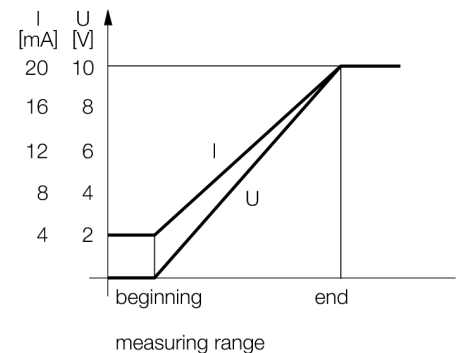

Diagramă de conexiuni

Principiu de funcționare

Senzorii ultrasonici detectează o multitudine de obiecte, fără contact și fără uzură, cu unde ultrasonice. Indiferent dacă obiectul este transparent sau opac, metalic sau nemetalic, lichid, solid sau are consistența pulverulentă. Chiar și condițiile de mediu cum ar fi pulberi în atmosferă, praf sau ploaie nu afectează aproape deloc funcționarea senzorilor.