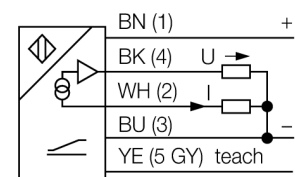

Diagramă de conexiuni

Principiu de funcționare

Senzorii ultrasonici detectează o multitudine de obiecte, fără contact și fără uzură, cu unde ultrasonice. Indiferent dacă obiectul este transparent sau opac, metalic sau nemetalic, lichid, solid sau are consistența pulverulentă. Chiar și condițiile de mediu cum ar fi pulberi în atmosferă, praf sau ploaie nu afectează aproape deloc funcționarea senzorilor.