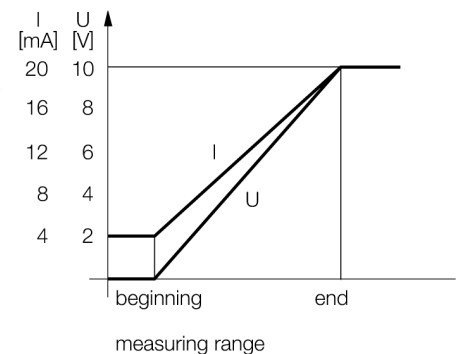

Aansluitschema

Funcieprincipe

Ultrasoonsensoren detecteren met behulp van geluidsgolven contactloos en slijtagevrij verschillende voorwerpen. Hierbij speelt het geen rol of het voorwerp doorzichtig of ondoorzichtig, ferro of non-ferro, vast, vloeibaar of poedervormig is. Ook omgevingsinvloeden zoals nevelgordijnen, stof of regen hebben nauwelijks een invloed op de functie.