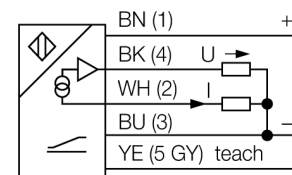

Aansluitschema

Funcieprincipe

Ultrasoonsensoren detecteren met behulp van geluidsgolven contactloos en slijtagevrij verschillende voorwerpen. Hierbij speelt het geen rol of het voorwerp doorzichtig of ondoorzichtig, ferro of non-ferro, vast, vloeibaar of poedervormig is. Ook omgevingsinvloeden zoals nevelgordijnen, stof of regen hebben nauwelijks een invloed op de functie.