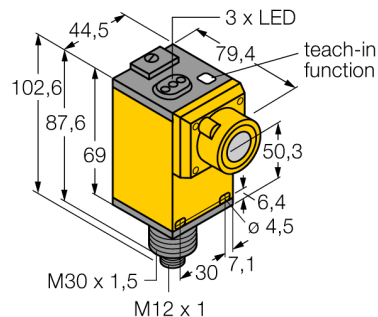

**Ultrasoonsensor
diffuse sensor
Q45ULIU64BCRQ6**

TURCK

Industrial
Automation

- meetbereik instelbaar met Teach-drukknop of stuurleiding
- aanspreektijd instelbaar
- analoge uitgang naar keuze voor stroom of spanning
- Teach-in functie
- uitgangskarakteristiek converteerbaar
- openingshoek van de geluidskegel 12°

Type	Q45ULIU64BCRQ6
Ident no.	3047558
Bouwvorm	rechthoekig, Q45
Materiaal behuizing	kunststof, PBT
Aansluiting	male, M12 x 1
Beschermingsgraad	IP67
Omgevingstemperatuur	-25...+70 °C
MTTF	50 Jaren
MTTF instructie	volgens SN 29500 (Ed. 99) 40°C
Bedrijfsspanning U_e	12...24 VDC
Lastweerstand	≤ 500 Ω
Stroomuitgang	4...20mA
Spanningsuitgang	0...10V
Kortsluitbeveiliging	ja/ pulserend
Ompoolbeveiliging	volledig
Systeemuitvoering	diffuse ultrasoonsensor
Reikwijdte	25...300cm
Ultrasoon-frequentie	120 kHz
Herhalingsnauwkeurigheid	≥ ± 1 mm

**Ultrasoonsensor
diffuse sensor
Q45ULIU64BCRQ6**

TURCK

Industrial
Automation

Toebehoren

Type	Ident no.		Afmetingen
SMB30A	3032723	montagebeugel, roestvast staal, voor sensoren met 30mm schroefdraad	
SMB30MM	3027162	montagebeugel, haaks, voor sensoren met 30 mm schroefdraad, brede boorgaten voor nauwkeurige uitlijning	
SMB30SC	3052521	montagebeugel, PBT-zwart; voor 30 mm schroefdraad; met 4 schroeven M5 x 0,8	

Verbindingtoebehoren

Type	Ident no.		Afmetingen
RKC4.5T-2/TEL	6625016	aansluitkabel, M12-connector, recht, 5-polig, kabel-lengte: 2m, mantelmateriaal: PVC, zwart; cULus-homologatie; andere kabellengtes en uitvoeringen leverbaar, zie www.turck.com	
WKC4.5T-2/TEL	6625028	aansluitkabel, M12-connector, haaks, 5-polig, kabel-lengte: 2m, mantelmateriaal: PVC, zwart; cULus-homologatie; andere kabellengtes en uitvoeringen leverbaar, zie www.turck.com	