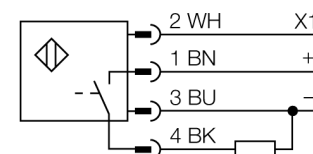

Diagramă de conexiuni

Principiu de funcționare

Senzorii ultrasonici folosesc unde sonore ultrasonice pentru detectarea fără contact și uzuri a unei largi varietăți de tipuri de obiecte. Nu contează dacă obiectul este transparent sau opac, metalic sau nemetalic, lichid, solid sau are consistența unei pulberi. Condițiile de mediu cum ar fi pulberi în atmosferă, ploaie sau praf afectează puternic funcționarea senzorilor.

Descriere tip	RU30-Q30-AP8X-H1141
Număr identificare	1820000
Design	Dreptunghiular, Q30
Materialul carcasei	plastic, Crastin, SK645FR
Materialul convertorului sonic	plastic, Rășină epoxidică
Conectare	Conector, M12 x 1, 4-fire
Grad de protecție	IP65
Temperatura mediului	0...+55°C
Indicare stare	LED
Tensiune de alimentare	18...35Vcc
Curent nominal de alimentare în c.c.	≤ 100 mA
Curent fără sarcină I₀	≤ 35 mA
Rezistența de sarcină	≤ 1000 Ω
leșire	normal deschis, pnp
Frecvență de comutare	8 Hz
Histerezis	≤ 5 mm
Cădere de tensiune I_{al}	≤ 2 V
Protecție la scurtcircuit	da/ ciclic
Protecție la alimentare inversă	completă
Protecție la întrerupere fir	da
Domeniu	6...30 cm
Frecvența ultrasunetelor	400 kHz
Repetabilitate	≥ ± 0.45 mm
Lungimea nominală a actuatorului	10 mm
Viteză de apropiere	≤ 4 m/s
Viteză de trecere	≤ 1.5 m/s