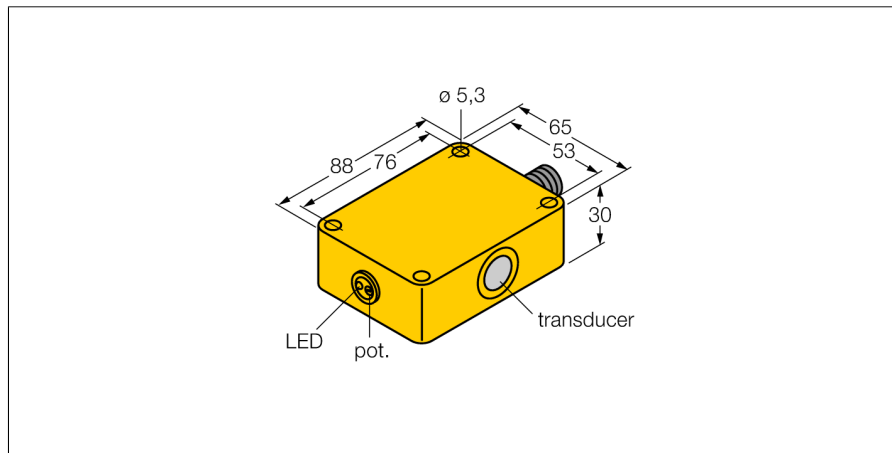

senzor ultrasonic
senzor difuz
RU30-Q30-AP8X-H1141

TURCK

Industrial
Automation

- **senzor ultrasonic**
- **valoarea superioară a domeniului de comutare ajustabilă cu potențiometrul**
- **carcasă din plastic**
- **cu posibilitate de sincronizare**
- **unghiul de deschidere al conului sonic 6°**

Descriere tip	RU30-Q30-AP8X-H1141
Număr identificare	1820000
Design	Dreptunghiular, Q30
Materialul carcasei	plastic, Crastin, SK645FR
Materialul convertorului sonic	plastic, Rășină epoxidică
Conectare	Conector, M12 x 1, 4-fire
Grad de protecție	IP65
Temperatura mediului	0...+55°C
Indicare stare	LED
Tensiune de alimentare	18...35Vcc
Curent nominal de alimentare în c.c.	≤ 100 mA
Curent fără sarcină I ₀	≤ 35 mA
Rezistența de sarcină	≤ 1000 Ω
leșire	normal deschis, pnp
Frecvență de comutare	8 Hz
Histerezis	≤ 5 mm
Cădere de tensiune I _{al}	≤ 2 V
Protecție la scurtcircuit	da/ ciclic
Protecție la alimentare inversă	completă
Protecție la întrerupere fir	da
Domeniu	6...30 cm
Frecvența ultrasunetelor	400 kHz
Repetabilitate	≥ ± 0.45 mm
Lungimea nominală a actuatorului	10 mm
Viteză de apropiere	≤ 4 m/s
Viteză de trecere	≤ 1.5 m/s

senzor ultrasonic
senzor difuz
RU30-Q30-AP8X-H1141

TURCK

Industrial
Automation

Accesorii conectare

Tip	Număr identificare		Desen cu dimensiuni
RKC4.4T-2/TEL	6625013	Cablu de conectare, mamă M12, drept, 4-pini, lungime cablu: 2 m, material manta: PVC, negru; certificare cULus; sunt disponibile alte lungimi și calități de cablu, pe www.turck.com	
WKC4.4T-2/TEL	6625025	Cablu de conectare, mamă M12, cu cot, 4-pini, lungime cablu: 2 m, material manta: PVC, negru; certificare cULus; sunt disponibile alte lungimi și calități de cablu, pe www.turck.com	