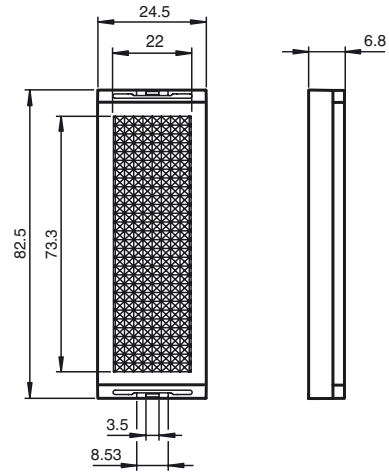

## Abmessungen

## Bestellbezeichnung

REF-H88x25

Reflektor

## Merkmale

- Rechteckbauform

### Mechanische Daten

Material PMMA/ABS

Abmessungen 87,3 mm x 25 mm x 15,5 mm

Befestigung Montagehalter zur Wandmontage im Lieferumfang vorhanden