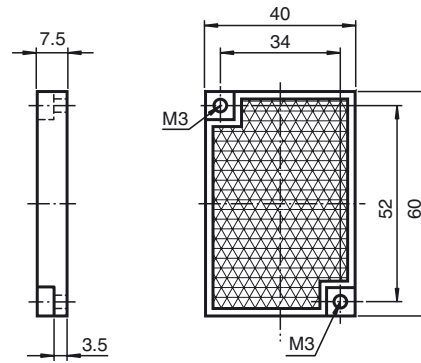

Abmessungen

Bestellbezeichnung

REF-A60

Reflektor, rechteckig 40 mm x 60 mm,
Befestigungsbohrungen, selbstklebend

Merkmale

- Selbstklebende Montage

Technische Daten

Allgemeine Daten

Bauform rechteckig

Umgebungsbedingungen

Umgebungstemperatur -30 ... 65 °C (-22 ... 149 °F)

Mechanische Daten

Material PMMA/ABS

Abmessungen 60 mm x 40 mm x 7,5 mm

Befestigung selbstklebend und Befestigungsbohrung