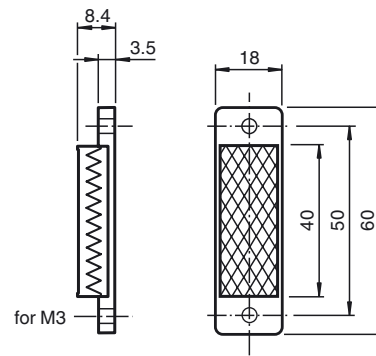

Abmessungen

Bestellbezeichnung

REF-H160

Reflektor, rechteckig 60 mm x 18 mm,
Befestigungsbohrungen

Merkmale

- Einfache Montage durch Befestigungsbohrung

Technische Daten

Allgemeine Daten

Bauform rechteckig

Umgebungsbedingungen

Umgebungstemperatur -20 ... 60 °C (-4 ... 140 °F)

Mechanische Daten

Material PMMA/ABS

Abmessungen 60 mm x 18 mm x 8,4 mm

Befestigung Befestigungsbohrungen