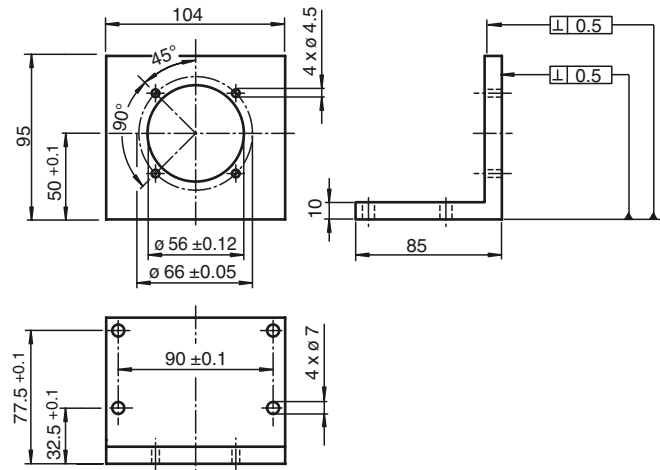

Abmessungen

Technische Daten

Bestellbezeichnung

9278