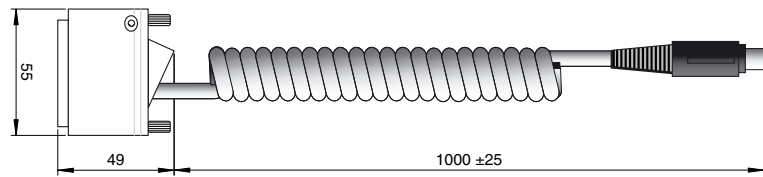

Bestellbezeichnung

ODZ-MAH-CAB-CBOX

Verbindungskabel

Merkmale

- Rüttelsicherung durch mechanische Rastung

Abmessungen

Technische Daten

Allgemeine Daten

Polzahl 4

Mechanische Daten

Aderquerschnitt 0,14 mm²

Schutzart IP20

Anschluss Sub-D-Stecker, 25-polig
DIN-Stecker, 8-polig

Kabel

Farbe schwarz

Adern 4 x 0,14 mm²

Schirm Geflecht

Länge L ca. 1 m mit Spiralkabel

Kabellänge max. 2,4 m ausgezogen

Elektrischer Anschluss