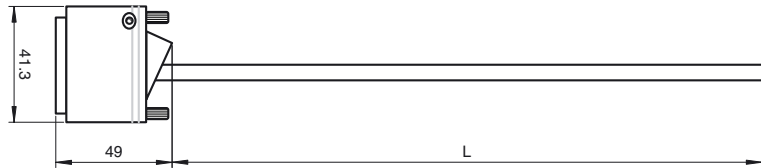

Bestellbezeichnung

ODZ-MAC-CAB-15POL-2,5M-FEMALE

Anschlusskabel Sub-D-Buchse, 15-polig

Abmessungen

Technische Daten

Allgemeine Daten

Polzahl 15

Mechanische Daten

Aderquerschnitt 0,14 mm²
 Anschluss Sub-D-Buchse, 15-polig
 Material
 Kontakte CuSn / Au
 Kontaktfläche Au
 Griffkörper PC

Kabel

Farbe grau
 Adern 15 x 0,14 mm²
 Schirm Geflecht
 Länge L 2,5 m

Elektrischer Anschluss