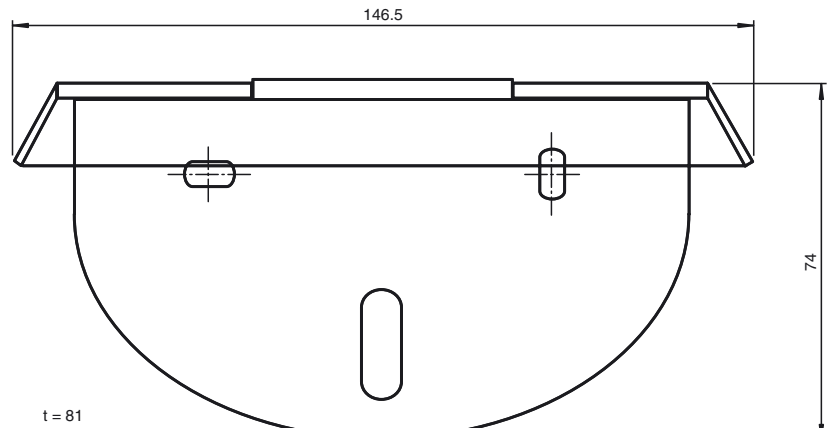

**Bestellbezeichnung**

**RMS Weather Cap**

Wetterhaube für Radarsensoren der Serie RMS für die Decken- und Wandmontage

**Merkmale**

- Deckenmontage- Wetterdachset für einfache Montage an Decken und exponierten Stellen
- Schutz vor Witterungseinflüssen z.B. Regen, Schnee etc.
- Werkzeuglose Installation

Farbe: Schwarz

**Abmessungen**

**Technische Daten**

**Mechanische Daten**

Material	Kunststoff
Befestigung	Befestigungsmaterial inklusive

**Passende Serien**

Serie	RMS
-------	-----

**Montage**