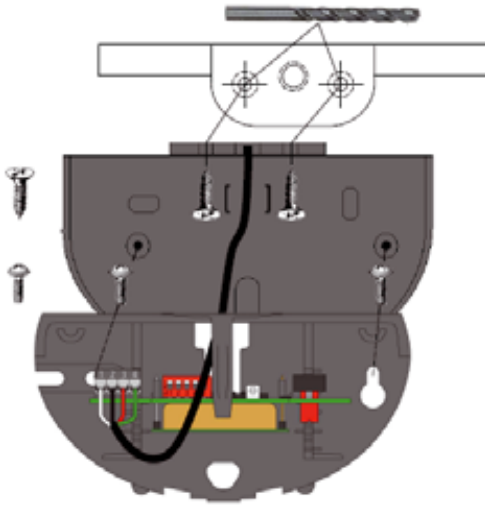

**Bestellbezeichnung**

**RMS Weather Cap**

Wetterhaube für Radarsensoren der Serie RMS für die Decken- und Wandmontage

**Merkmale**

- Deckenmontage- Wetterdachset für einfache Montage an Decken und exponierten Stellen
- Schutz vor Witterungseinflüssen z.B. Regen, Schnee etc.
- Werkzeuglose Installation

Farbe: Schwarz

**Abmessungen**

**Technische Daten**

**Mechanische Daten**

Material	Kunststoff
Befestigung	Befestigungsmaterial inklusive

**Passende Serien**

Serie	RMS
-------	-----

**Montage**

**Wetterdachmontage**

**Demontage**

- 1) Wetterdach
- 2) Haube

Veröffentlichungsdatum: 2018-07-04 09:33 Ausgabedatum: 2018-07-04 184853\_ger.xml

### Deckenmontage