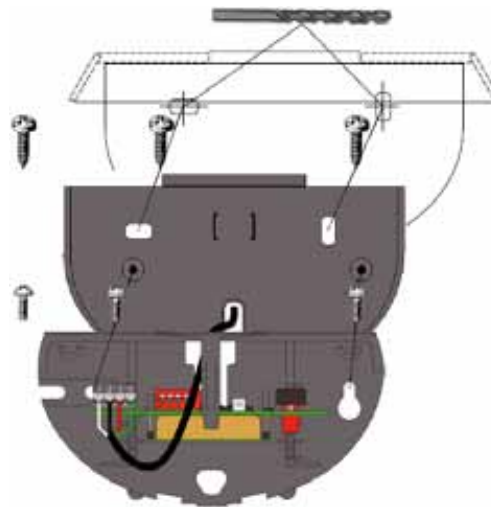

**Bestellbezeichnung**

**RMS Weather Cap**

Wetterhaube für Radarsensoren der Serie RMS für die Decken- und Wandmontage

**Merkmale**

- Deckenmontage- Wetterdachset für einfache Montage an Decken und exponierten Stellen
- Schutz vor Witterungseinflüssen z.B. Regen, Schnee etc.
- Werkzeuglose Installation

Farbe: Schwarz

**Abmessungen**

**Technische Daten**

**Mechanische Daten**

Material	Kunststoff
Befestigung	Befestigungsmaterial inklusive

**Passende Serien**

Serie	RMS
-------	-----

**Montage**

**Wetterdachmontage**

**Demontage**

- 1) Wetterdach
- 2) Haube

Veröffentlichungsdatum: 2018-07-04 09:33 Ausgabedatum: 2018-07-04 184853\_ger.xml