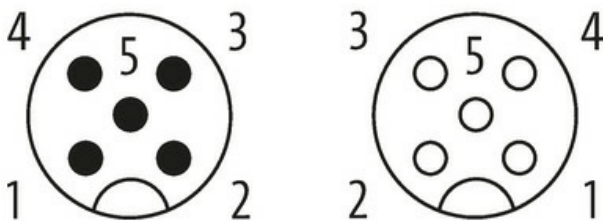

Abweichende Leitungslängen auf Anfrage lieferbar.

**Link zum Produkt****Abbildungen**

(\* for cable type 203, 603, 243, 643)

Male

Female

Abbildung stellvertretend

\* nur für Produkte mit UL/CSA-zugelassener Leitung

Bauform	
Bauform	40521
Technische Daten	
Betriebsspannung	max. 60 V AC/DC
Betriebsspannung (nur UL-listed)	30 V AC/DC
Bemessungsstoßspannung	1.5 kV
Betriebsstrom je Kontakt	max. 4 A
Polzahl	5
Isolierstoffgruppe	IEC 60664-1, category I
Kodierung	A-kodiert
LED-Anzeige	nein
Verriegelung der Steckplätze	Schraubgewinde (M12×1 mm) empf. Anzugsdrehmoment 0.6 Nm, selbstsichernd
Verschraubung	M12 (SW13)
Schutzart	IP65 und IP67 in gestecktem und verschraubtem Zustand (EN 60529)
Material	PUR
Material (Verriegelung)	Zink-Druckguss, matt vernickelt
passend für Wellenschlauch (Innen-Ø)	ohne
Allgemeine Daten	
Normen	DIN EN 61076-2-101 (M12)
Befestigungsart	gesteckt, verschraubt
Material (Kontakt)	Kupferlegierung
Material (Kontaktoberfläche)	Au
Material (Dichtung)	FKM
Verschmutzungsgrad	3
Temperaturbereich	-25...+85 °C, abhängig von angeschlossener Leitung
Leitungen	
Adernzahl/-querschnitt	5× 0.34 mm <sup>2</sup>
Aderisolation	PVC (br, ws, bl, sw, gnge)
Außen-Ø	5.9 mm ±5%
Kabelnummer	348
Zulassung (Kabel)	CE conform
Schirmung	ja
Farbe (Mantel)	grau
Mantelfarbe	grau
Temperaturbereich (fest)	-30...+80 °C
Temperaturbereich (bewegt)	-5...+70 °C
Biegeradius (fest)	10× Außen-Ø
Biegeradius (bewegt)	15× Außen-Ø
Material (Mantel)	PVC
Kaufmännische Daten	
EAN	4048879165365
eClass	27279218
Ursprungsland	CZ