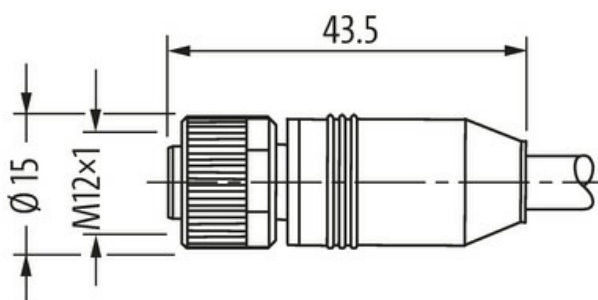

**M12 St. 0° / M12 Bu. 0° A-kod. geschirmt**

PVC 5x0.34 geschirmt gr 0,6m

Stecker gerade – Buchse gerade  
 M12 – M12, 5-polig  
 A-kodiert  
 geschirmt

Das Material der Gehäuse ist aus Kunststoff und hat eine gute Chemikalien- und Ölbeständigkeit.  
 Beim Einsatz aggressiver Medien ist die Materialbeständigkeit applikationsbezogen zu überprüfen. Nähere Details auf Anfrage.

Abweichende Leitungslängen auf Anfrage lieferbar.

**Link zum Produkt****Abbildungen**

(\* for cable type 203, 603, 243, 643)

Male

Female

Abbildung stellvertretend

\* nur für Produkte mit UL/CSA-zugelassener Leitung

Bauform	
Bauform	40521
Technische Daten	
Betriebsspannung	max. 60 V AC/DC
Betriebsspannung (nur UL-listed)	30 V AC/DC
Bemessungsstoßspannung	1.5 kV
Betriebsstrom je Kontakt	max. 4 A
Polzahl	5
Isolierstoffgruppe	IEC 60664-1, category I
Kodierung	A-kodiert
LED-Anzeige	nein
Verriegelung der Steckplätze	Schraubgewinde (M12×1 mm) empf. Anzugsdrehmoment 0.6 Nm, selbstsichernd
Verschraubung	M12 (SW13)
Schutzart	IP65 und IP67 in gestecktem und verschraubtem Zustand (EN 60529)
Material	PUR
Material (Verriegelung)	Zink-Druckguss, matt vernickelt
passend für Wellenschlauch (Innen-Ø)	ohne
Allgemeine Daten	
Normen	DIN EN 61076-2-101 (M12)
Befestigungsart	gesteckt, verschraubt
Material (Kontakt)	Kupferlegierung
Material (Kontaktoberfläche)	Au
Material (Dichtung)	FKM
Verschmutzungsgrad	3
Temperaturbereich	-25...+85 °C, abhängig von angeschlossener Leitung
Leitungen	
Adernzahl/-querschnitt	5× 0.34 mm <sup>2</sup>
Aderisolation	PVC (br, ws, bl, sw, gnge)
Außen-Ø	5.9 mm ±5%
Kabelnummer	348
Zulassung (Kabel)	CE conform
Schirmung	ja
Farbe (Mantel)	grau
Mantelfarbe	grau
Temperaturbereich (fest)	-30...+80 °C
Temperaturbereich (bewegt)	-5...+70 °C
Biegeradius (fest)	10× Außen-Ø
Biegeradius (bewegt)	15× Außen-Ø
Material (Mantel)	PVC
Kaufmännische Daten	
EAN	4048879165365
eClass	27279218
Ursprungsland	CZ