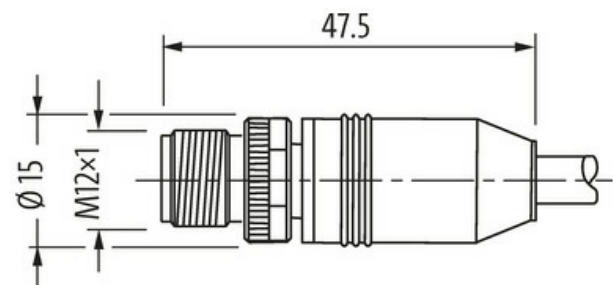

**M12 St. 0° / M12 Bu. 0° A-kod. geschirmt**

PVC 5x0.34 geschirmt gr 0,6m

Stecker gerade – Buchse gerade  
 M12 – M12, 5-polig  
 A-kodiert  
 geschirmt

Das Material der Gehäuse ist aus Kunststoff und hat eine gute Chemikalien- und Ölbeständigkeit.  
 Beim Einsatz aggressiver Medien ist die Materialbeständigkeit applikationsbezogen zu überprüfen. Nähere Details auf Anfrage.

Abweichende Leitungslängen auf Anfrage lieferbar.

**Link zum Produkt****Abbildungen**

(\* for cable type 203, 603, 243, 643)

Male

Female

Abbildung stellvertretend

\* nur für Produkte mit UL/CSA-zugelassener Leitung

Bauform	
Bauform	40521
Technische Daten	
Betriebsspannung	max. 60 V AC/DC
Betriebsspannung (nur UL-listed)	30 V AC/DC
Bemessungsstoßspannung	1.5 kV
Betriebsstrom je Kontakt	max. 4 A
Polzahl	5
Isolierstoffgruppe	IEC 60664-1, category I
Kodierung	A-kodiert
LED-Anzeige	nein
Verriegelung der Steckplätze	Schraubgewinde (M12×1 mm) empf. Anzugsdrehmoment 0.6 Nm, selbstsichernd
Verschraubung	M12 (SW13)
Schutzart	IP65 und IP67 in gestecktem und verschraubtem Zustand (EN 60529)
Material	PUR
Material (Verriegelung)	Zink-Druckguss, matt vernickelt
passend für Wellenschlauch (Innen-Ø)	ohne
Allgemeine Daten	
Normen	DIN EN 61076-2-101 (M12)
Befestigungsart	gesteckt, verschraubt
Material (Kontakt)	Kupferlegierung
Material (Kontaktoberfläche)	Au
Material (Dichtung)	FKM
Verschmutzungsgrad	3
Temperaturbereich	-25...+85 °C, abhängig von angeschlossener Leitung
Leitungen	
Adernzahl/-querschnitt	5× 0.34 mm <sup>2</sup>
Aderisolation	PVC (br, ws, bl, sw, gnge)
Außen-Ø	5.9 mm ±5%
Kabelnummer	348
Zulassung (Kabel)	CE conform
Schirmung	ja
Farbe (Mantel)	grau
Mantelfarbe	grau
Temperaturbereich (fest)	-30...+80 °C
Temperaturbereich (bewegt)	-5...+70 °C
Biegeradius (fest)	10× Außen-Ø
Biegeradius (bewegt)	15× Außen-Ø
Material (Mantel)	PVC
Kaufmännische Daten	
EAN	4048879165365
eClass	27279218
Ursprungsland	CZ