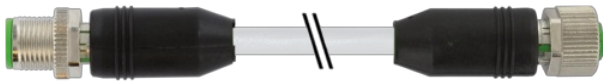

**M12 St. 0° / M12 Bu. 0° A-kod. geschirmt**

PVC 5x0.34 geschirmt gr 0,6m

Stecker gerade – Buchse gerade  
 M12 – M12, 5-polig  
 A-kodiert  
 geschirmt

Das Material der Gehäuse ist aus Kunststoff und hat eine gute Chemikalien- und Ölbeständigkeit.  
 Beim Einsatz aggressiver Medien ist die Materialbeständigkeit applikationsbezogen zu überprüfen. Nähere Details auf Anfrage.

Abweichende Leitungslängen auf Anfrage lieferbar.

**Link zum Produkt****Abbildungen**

(\* for cable type 203, 603, 243, 643)

Male

Female

Abbildung stellvertretend

\* nur für Produkte mit UL/CSA-zugelassener Leitung

Bauform	
Bauform	40521
Technische Daten	
Betriebsspannung	max. 60 V AC/DC
Betriebsspannung (nur UL-listed)	30 V AC/DC
Bemessungsstoßspannung	1.5 kV
Betriebsstrom je Kontakt	max. 4 A
Polzahl	5
Isolierstoffgruppe	IEC 60664-1, category I
Kodierung	A-kodiert
LED-Anzeige	nein
Verriegelung der Steckplätze	Schraubgewinde (M12×1 mm) empf. Anzugsdrehmoment 0.6 Nm, selbstsichernd
Verschraubung	M12 (SW13)
Schutzart	IP65 und IP67 in gestecktem und verschraubtem Zustand (EN 60529)
Material	PUR
Material (Verriegelung)	Zink-Druckguss, matt vernickelt
passend für Wellenschlauch (Innen-Ø)	ohne
Allgemeine Daten	
Normen	DIN EN 61076-2-101 (M12)
Befestigungsart	gesteckt, verschraubt
Material (Kontakt)	Kupferlegierung
Material (Kontaktoberfläche)	Au
Material (Dichtung)	FKM
Verschmutzungsgrad	3
Temperaturbereich	-25...+85 °C, abhängig von angeschlossener Leitung
Leitungen	
Adernzahl/-querschnitt	5× 0.34 mm <sup>2</sup>
Aderisolation	PVC (br, ws, bl, sw, gnge)
Außen-Ø	5.9 mm ±5%
Kabelnummer	348
Zulassung (Kabel)	CE conform
Schirmung	ja
Farbe (Mantel)	grau
Mantelfarbe	grau
Temperaturbereich (fest)	-30...+80 °C
Temperaturbereich (bewegt)	-5...+70 °C
Biegeradius (fest)	10× Außen-Ø
Biegeradius (bewegt)	15× Außen-Ø
Material (Mantel)	PVC
Kaufmännische Daten	
EAN	4048879165365
eClass	27279218
Ursprungsland	CZ