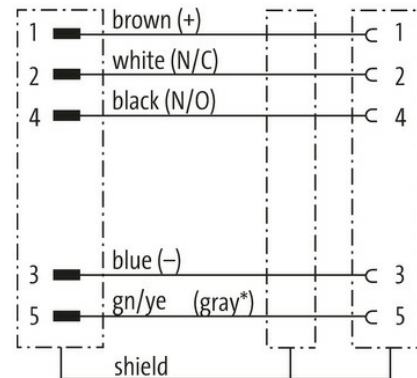

**M12 St. 0° / M12 Bu. 0° A-kod. geschirmt**

PVC 5x0.34 geschirmt gr 0,6m

Stecker gerade – Buchse gerade  
 M12 – M12, 5-polig  
 A-kodiert  
 geschirmt

Das Material der Gehäuse ist aus Kunststoff und hat eine gute Chemikalien- und Ölbeständigkeit.  
 Beim Einsatz aggressiver Medien ist die Materialbeständigkeit applikationsbezogen zu überprüfen. Nähere Details auf Anfrage.

Abweichende Leitungslängen auf Anfrage lieferbar.

**Link zum Produkt****Abbildungen**

(\* for cable type 203, 603, 243, 643)

Male

Female

Abbildung stellvertretend

\* nur für Produkte mit UL/CSA-zugelassener Leitung

Bauform	
Bauform	40521
Technische Daten	
Betriebsspannung	max. 60 V AC/DC
Betriebsspannung (nur UL-listed)	30 V AC/DC
Bemessungsstoßspannung	1.5 kV
Betriebsstrom je Kontakt	max. 4 A
Polzahl	5
Isolierstoffgruppe	IEC 60664-1, category I
Kodierung	A-kodiert
LED-Anzeige	nein
Verriegelung der Steckplätze	Schraubgewinde (M12×1 mm) empf. Anzugsdrehmoment 0.6 Nm, selbstsichernd
Verschraubung	M12 (SW13)
Schutzart	IP65 und IP67 in gestecktem und verschraubtem Zustand (EN 60529)
Material	PUR
Material (Verriegelung)	Zink-Druckguss, matt vernickelt
passend für Wellenschlauch (Innen-Ø)	ohne
Allgemeine Daten	
Normen	DIN EN 61076-2-101 (M12)
Befestigungsart	gesteckt, verschraubt
Material (Kontakt)	Kupferlegierung
Material (Kontaktoberfläche)	Au
Material (Dichtung)	FKM
Verschmutzungsgrad	3
Temperaturbereich	-25...+85 °C, abhängig von angeschlossener Leitung
Leitungen	
Adernzahl/-querschnitt	5× 0.34 mm <sup>2</sup>
Aderisolation	PVC (br, ws, bl, sw, gnge)
Außen-Ø	5.9 mm ±5%
Kabelnummer	348
Zulassung (Kabel)	CE conform
Schirmung	ja
Farbe (Mantel)	grau
Mantelfarbe	grau
Temperaturbereich (fest)	-30...+80 °C
Temperaturbereich (bewegt)	-5...+70 °C
Biegeradius (fest)	10× Außen-Ø
Biegeradius (bewegt)	15× Außen-Ø
Material (Mantel)	PVC
Kaufmännische Daten	
EAN	4048879165365
eClass	27279218
Ursprungsland	CZ