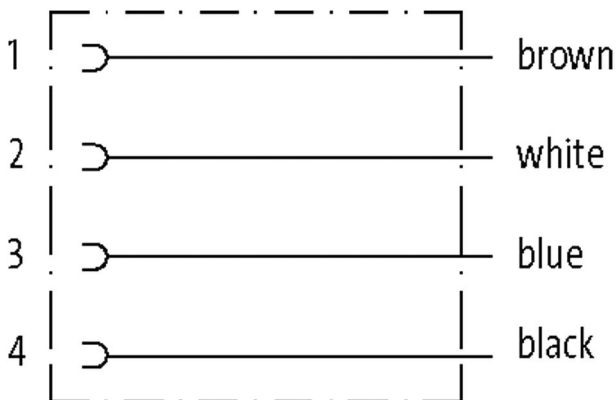

Ventilstecker SuperSeal Bu 4-pol. freies Ltg.-ende

PUR 4x0.75 sw 3m

Xtreme - Outdoor

Stecker gerade

max. 24 V DC

4-polig

ohne Bauteile

ohne Kabeltülle

Das Material der Gehäuse ist aus Kunststoff und hat eine gute Chemikalien- und Ölbeständigkeit.

Beim Einsatz aggressiver Medien ist die Materialbeständigkeit applikationsbezogen zu überprüfen. Nähere Details auf Anfrage.

Abweichende Leitungslängen auf Anfrage lieferbar.

Link zum Produkt

Abbildungen

Abbildung stellvertretend

Bauform

Bauform 73161

Technische Daten

Betriebsspannung	max. 24 V DC
Bemessungsstoßspannung	1.5 kV
Betriebsstrom je Kontakt	max. 7 A
Polzahl	4-polig
LED-Anzeige	nein
Verriegelung der Steckplätze	Schnappverriegelung
Schutzart	IP67 in gestecktem und verriegeltem Zustand (EN 60529)
Material	PUR
passend für Wellenschlauch (Innen-Ø)	11 mm
Gehäuse	AMP SuperSeal 1.5, Kunststoff schwarz
Zusatzbeschaltung	ohne Bauteile

Die in diesem Datenblatt enthaltenen Angaben wurden mit der größtmöglichen Sorgfalt erarbeitet.
Für Richtigkeit, Vollständigkeit und Aktualität ist die Haftung auf grobes Verschulden begrenzt. Stand: 03/22