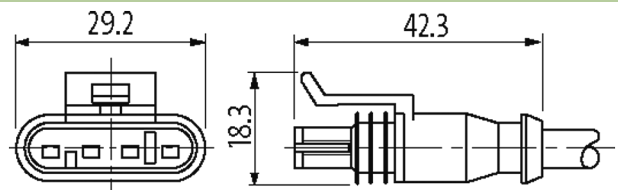

Abweichende Leitungslängen auf Anfrage lieferbar.

Link zum Produkt

Abbildungen

Abbildung stellvertretend

Bauform

Bauform 73161

Technische Daten

Betriebsspannung	max. 24 V DC
Bemessungsstoßspannung	1.5 kV
Betriebsstrom je Kontakt	max. 7 A
Polzahl	4-polig
LED-Anzeige	nein
Verriegelung der Steckplätze	Schnappverriegelung
Schutzart	IP67 in gestecktem und verriegeltem Zustand (EN 60529)
Material	PUR
passend für Wellenschlauch (Innen-Ø)	11 mm
Gehäuse	AMP SuperSeal 1.5, Kunststoff schwarz
Zusatzbeschaltung	ohne Bauteile

Allgemeine Daten	
Befestigungsart	gesteckt
Material (Kontakt)	Kupferlegierung
Material (Kontaktoberfläche)	Sn
Material (Dichtung)	Silikon
Verschmutzungsgrad	3
Temperaturbereich	-40...+125 °C, abhängig von angeschlossener Leitung
Leitungen	
Kabelnummer	514
Adernzahl/-querschnitt	4x 0.75 mm ²
Aderisolation	PP (br, ws, bl, sw)
Schleppkettenwerte	2 Mio.
Mantelfarbe	schwarz
Material (Mantel)	PUR (UL)
Außen-Ø	5.7 mm ±5%
Biegeradius (bewegt)	6x Außen-Ø
Temperaturbereich (bewegt)	-25...+80 °C
Kabelkennung	514
Material (Leiter)	Cu-Litze, blank
Widerstand (Leiter)	max. 58 Ω/km (20 °C)
Aufbau (Leiter)	42x 0.15 mm (Litzenklasse 6)
Querschnitt (Leiter)	4x 0.75 mm ²
AWG	ähnlich AWG 18
Material (Aderisolierung)	PP
Ader-Ø inkl. Isolierung	1.79 mm ±5%
Adernfarbe/Nummerierung	br, sw, bl, ws
Verseilverbund	4 Adern verseilt
Schirmung	nein
Material (Mantel)	PUR
Außen-Ø (Mantel)	5.7 mm ±5%
Farbe (Mantel)	schwarz
Nennspannung	300 V
Temperaturbereich (bewegt)	-25...+80 °C
Biegeradius (bewegt)	6x Außen-Ø
Kaufmännische Daten	
EAN	4048879682473
eClass	27279218
Ursprungsland	DE
Verpackungseinheit	1
Zolltarifnummer	85444290