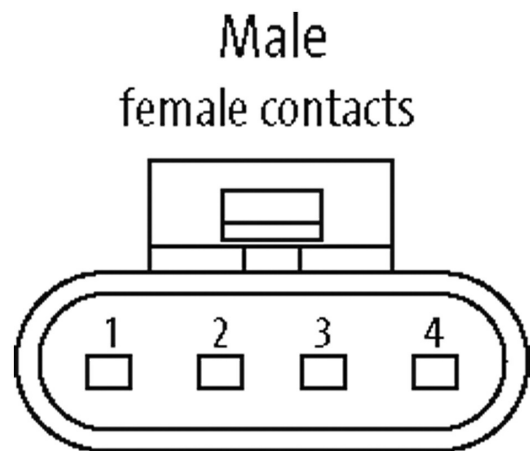

Abweichende Leitungslängen auf Anfrage lieferbar.

Link zum Produkt

Abbildungen

Abbildung stellvertretend

Bauform

Bauform 73161

Technische Daten

Betriebsspannung	max. 24 V DC
Bemessungsstoßspannung	1.5 kV
Betriebsstrom je Kontakt	max. 7 A
Polzahl	4-polig
LED-Anzeige	nein
Verriegelung der Steckplätze	Schnappverriegelung
Schutzart	IP67 in gestecktem und verriegeltem Zustand (EN 60529)
Material	PUR
passend für Wellenschlauch (Innen-Ø)	11 mm
Gehäuse	AMP SuperSeal 1.5, Kunststoff schwarz
Zusatzbeschaltung	ohne Bauteile

Allgemeine Daten	
Befestigungsart	gesteckt
Material (Kontakt)	Kupferlegierung
Material (Kontaktoberfläche)	Sn
Material (Dichtung)	Silikon
Verschmutzungsgrad	3
Temperaturbereich	-40...+125 °C, abhängig von angeschlossener Leitung
Leitungen	
Kabelnummer	514
Adernzahl/-querschnitt	4x 0.75 mm ²
Aderisolation	PP (br, ws, bl, sw)
Schleppkettenwerte	2 Mio.
Mantelfarbe	schwarz
Material (Mantel)	PUR (UL)
Außen-Ø	5.7 mm ±5%
Biegeradius (bewegt)	6x Außen-Ø
Temperaturbereich (bewegt)	-25...+80 °C
Kabelkennung	514
Material (Leiter)	Cu-Litze, blank
Widerstand (Leiter)	max. 58 Ω/km (20 °C)
Aufbau (Leiter)	42x 0.15 mm (Litzenklasse 6)
Querschnitt (Leiter)	4x 0.75 mm ²
AWG	ähnlich AWG 18
Material (Aderisolierung)	PP
Ader-Ø inkl. Isolierung	1.79 mm ±5%
Adernfarbe/Nummerierung	br, sw, bl, ws
Verseilverbund	4 Adern verseilt
Schirmung	nein
Material (Mantel)	PUR
Außen-Ø (Mantel)	5.7 mm ±5%
Farbe (Mantel)	schwarz
Nennspannung	300 V
Temperaturbereich (bewegt)	-25...+80 °C
Biegeradius (bewegt)	6x Außen-Ø
Kaufmännische Daten	
EAN	4048879682473
eClass	27279218
Ursprungsland	DE
Verpackungseinheit	1
Zolltarifnummer	85444290