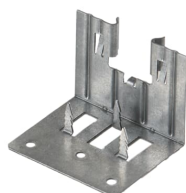

PRODUCT-DETAILS

AS26.12

AS26.12 Truss fixture

Ogólne informacje

Extended Product Type	AS26.12
ID Produktu	2TKA001712G1
Numer EAN	6418677335907
Opis katalogowy	AS26.12 Truss fixture
Opis	Truss fixture AS26.12 is used with the box AU5.5 in single and double board walls. With the boxes AU60 and AU 60.1 it is used in sigle board walls. The truss fixture includes nailing plate, which can also be attached using screws.

Głębokość produktu netto	0.046 m
Waga produktu netto	0.042 kg

Informacje o pakowaniu

Jednostka opakowania (poziom 1)	box 10 sztuka
Szerokość opakowania (poziom 1)	0.025 m
Wysokość opakowania (poziom 1)	0.115 m
Długość opakowania (poziom 1)	0.375 m
Waga opakowania brutto (poziom 1)	0.62 kg
EAN opakowania (poziom 1)	6418677335907
Jednostka opakowania (poziom 2)	crate 100 sztuka
Szerokość opakowania (poziom 2)	0.25 m
Wysokość opakowania (poziom 2)	0.115 m
Długość opakowania (poziom 2)	0.375 m
Waga opakowania brutto (poziom 2)	6.4 kg
EAN opakowania (poziom 2)	6418677335907
Jednostka opakowania (poziom 3)	pallet (lift) 6300 sztuka
Szerokość opakowania (poziom 3)	1.2 m
Wysokość opakowania (poziom 3)	1.1 m
Długość opakowania (poziom 3)	0.8 m
Waga opakowania brutto (poziom 3)	403.2 kg