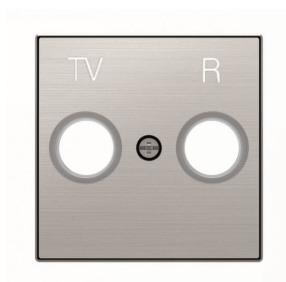

PRODUCT-DETAILS

8550 AI

8550 AI - Cover plate for TV/R outlet - Stainless Steel

Ogólne informacje

Extended Product Type	8550 AI
ID Produktu	2CLA855000A1401
Numer EAN	8427238136080
Opis katalogowy	8550 AI - Cover plate for TV/R outlet - Stainless Steel
Opis	Color: Stainless Steel Cover plate for TV outlet code: 8150, 8150.3 & 8150.7

Normy środowiskowe

Temperatura powietrza otoczenia	Eksploatacja -5 ... +35 °C Przechowywanie -5 ... +50 °C
---------------------------------	--

Dodatkowe informacje

Kolor	Stainless steel
Stopień ochrony obudowy	IP20
Materiał	Material quality: Stainless steel Material: Metal
Rodzaj montażu	Flush mounted (plaster)
Typ produktu	Sky Niessen
Nazwa produktu	Cover plate for TV/R outlet - Stainless Steel
Surface Finishing	Glossy