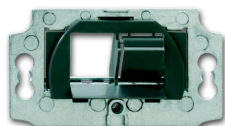

PRODUCT-DETAILS

0219/13

0219/13 Channel assembly adapter

Общая информация

Тип расширенного изделия	0219/13
Идентификационный номер изделия	2СКА000230A0396
Европейский товарный код (EAN)	4011395117132
Описание в каталоге	0219/13 Channel assembly adapter
Длинное описание	For the accommodation of one or two universal modules 0219. For channel and under-floor installation. Suitable for telephone connection unit cover plates 2539-21x and 1766-xxx.

Environmental

Правила ограничения содержания вредных веществ. RoHS статус	Согласно Директиве EC 2002/95/EC от 18 августа 2005 г. и поправкам
---	--

Additional Information

Торговая марка/ярлык	Busch-Jaeger
Материалы	Metal
Тип монтажа	Flush Mounted
Основной тип изделия	Channel assembly adapter
Название изделия	Channel assembly adapter
Номенклатура изделий	Flush-mounted installation boxes and inserts
Идентификационный номер замененного изделия (старый номер)	0230-0-0396
Правила ограничения содержания вредных веществ RoHS данные	20080425
Surface Finishing	Surface protection: Sand-cast Surface finishing: Matt